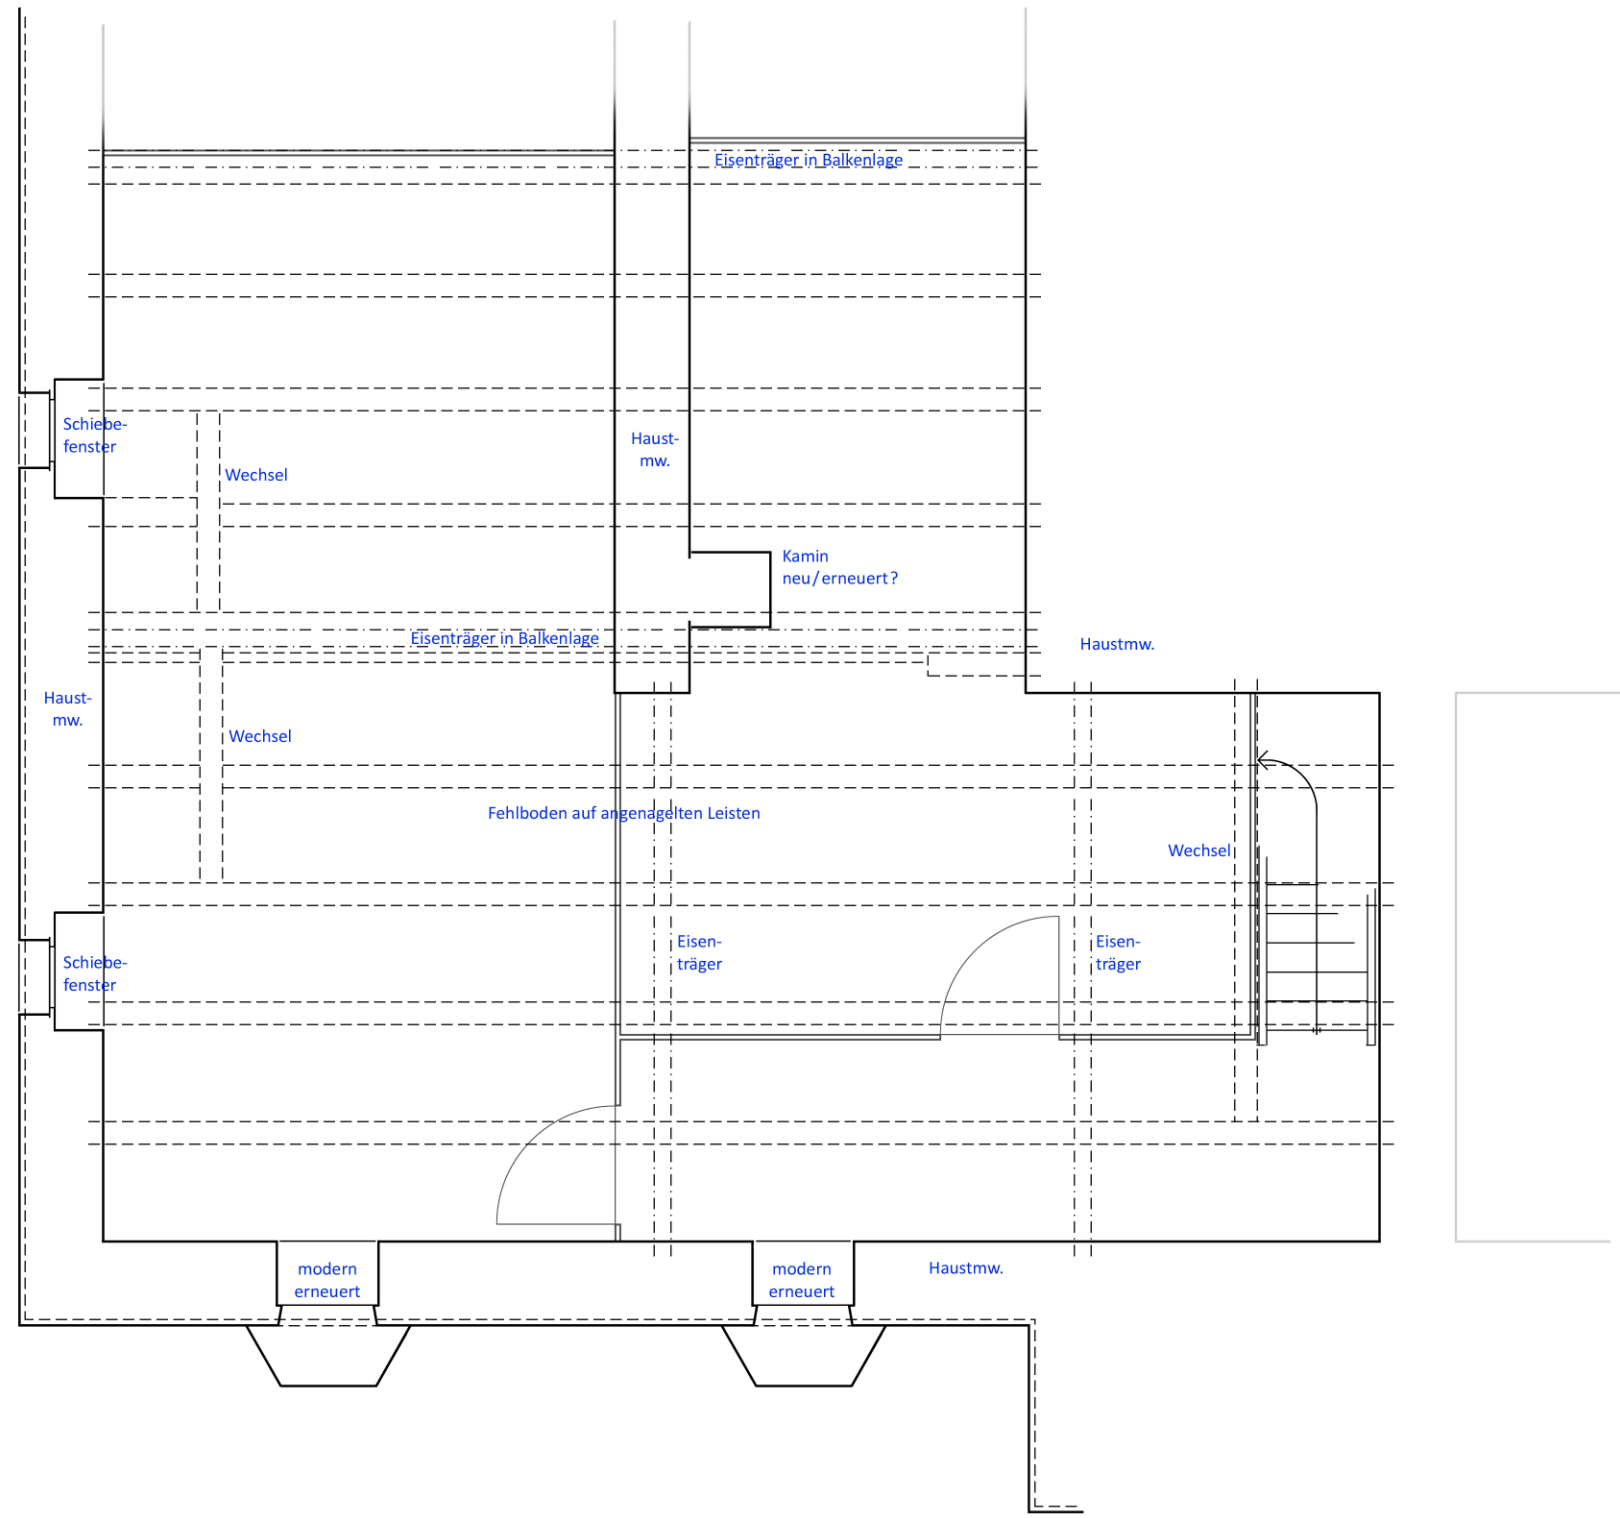

## Schwarzwaldstraße 66

Teilgrundriss Erdgeschoss, M 1:50

Februar 2019

nördlicher Hauseingang  
Wohnung im Erdgeschoss rechts

Dipl.-Ing. Stefan King, Kandelstraße 8, 79106 Freiburg

nördlicher Hauseingang  
Untergeschoss links

## Schwarzwaldstraße 68

Teilgrundriss Untergeschoss, M1:50

Februar 2019