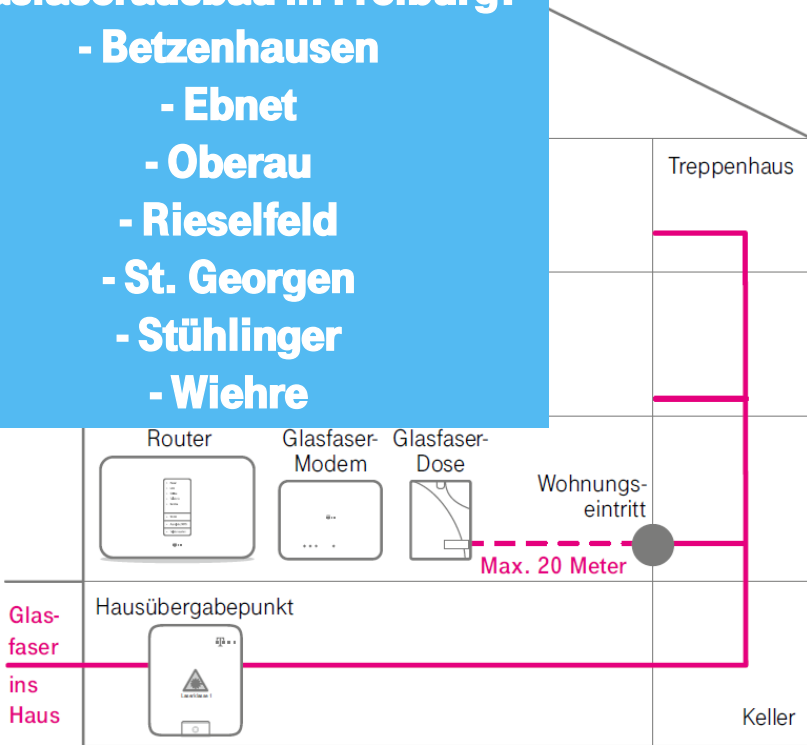

T GLASFASER

Schnell. Stabil. Zukunftssicher.

Glasfaserausbau in Freiburg:

- Betzenhausen
- Ebnet
- Oberau
- Rieselfeld
- St. Georgen
- Stühlinger
- Wiehre

— Glasfaserkabel — LAN-Kabel 📶 WLAN-Übertragung

2

T GLASFASER

Schnell. Stabil. Zukunftssicher.

Bitte kontaktieren Sie uns:

Kontakt: Telekom-Shop Freiburg Altstadt
Kaiser-Joseph-Straße 203
79098 Freiburg

Telekom-Shop Freiburg Haid
Munzinger Straße 1
79111 Freiburg

Internet: www.telekom.de/glasfaser
www.telekom.de/netzausbau