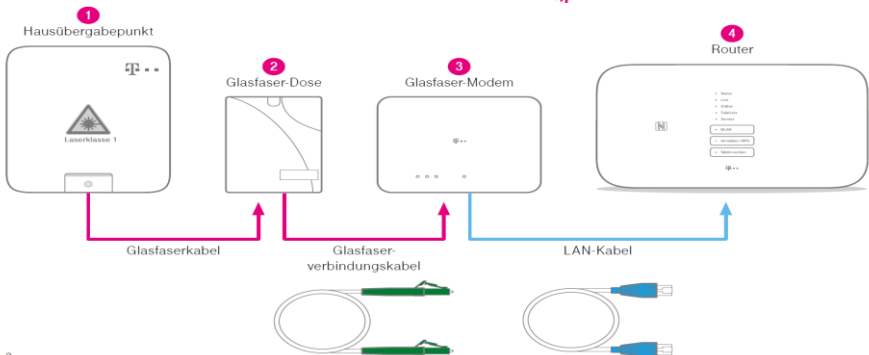

T GLASFASER

Schnell. Stabil. Zukunftssicher.

Glasfaserausbau in Freiburg:

- Betzenhausen
- Ebnet
- Oberau
- Rieselfeld
- St. Georgen
- Stühlinger
- Wiehre

— Glasfaserkabel — LAN-Kabel 📶 WLAN-Übertragung

2

T GLASFASER