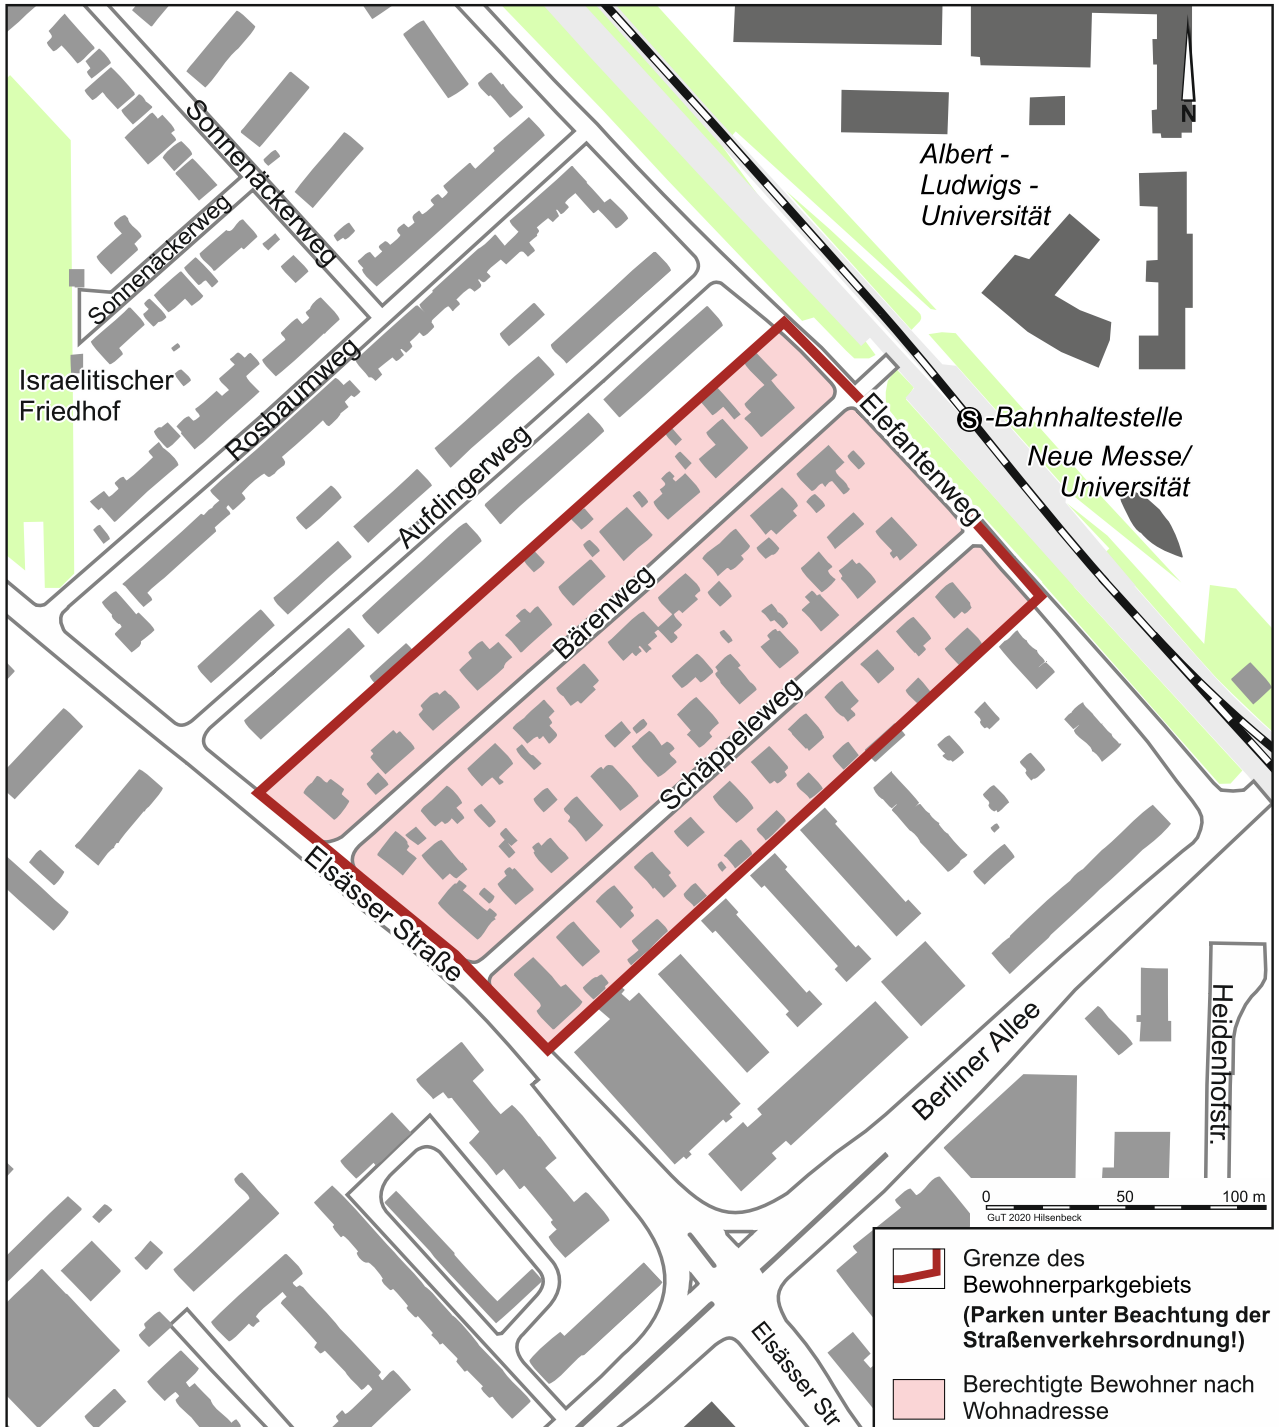

Bewohnerparkgebiet Mooswald - Ost

13

Wohnadressen für das Parkgebiet:

Bärenweg 01 – 36

Elsässer Straße 19 – 31 ungerade

Schäppelweg 01 – 22