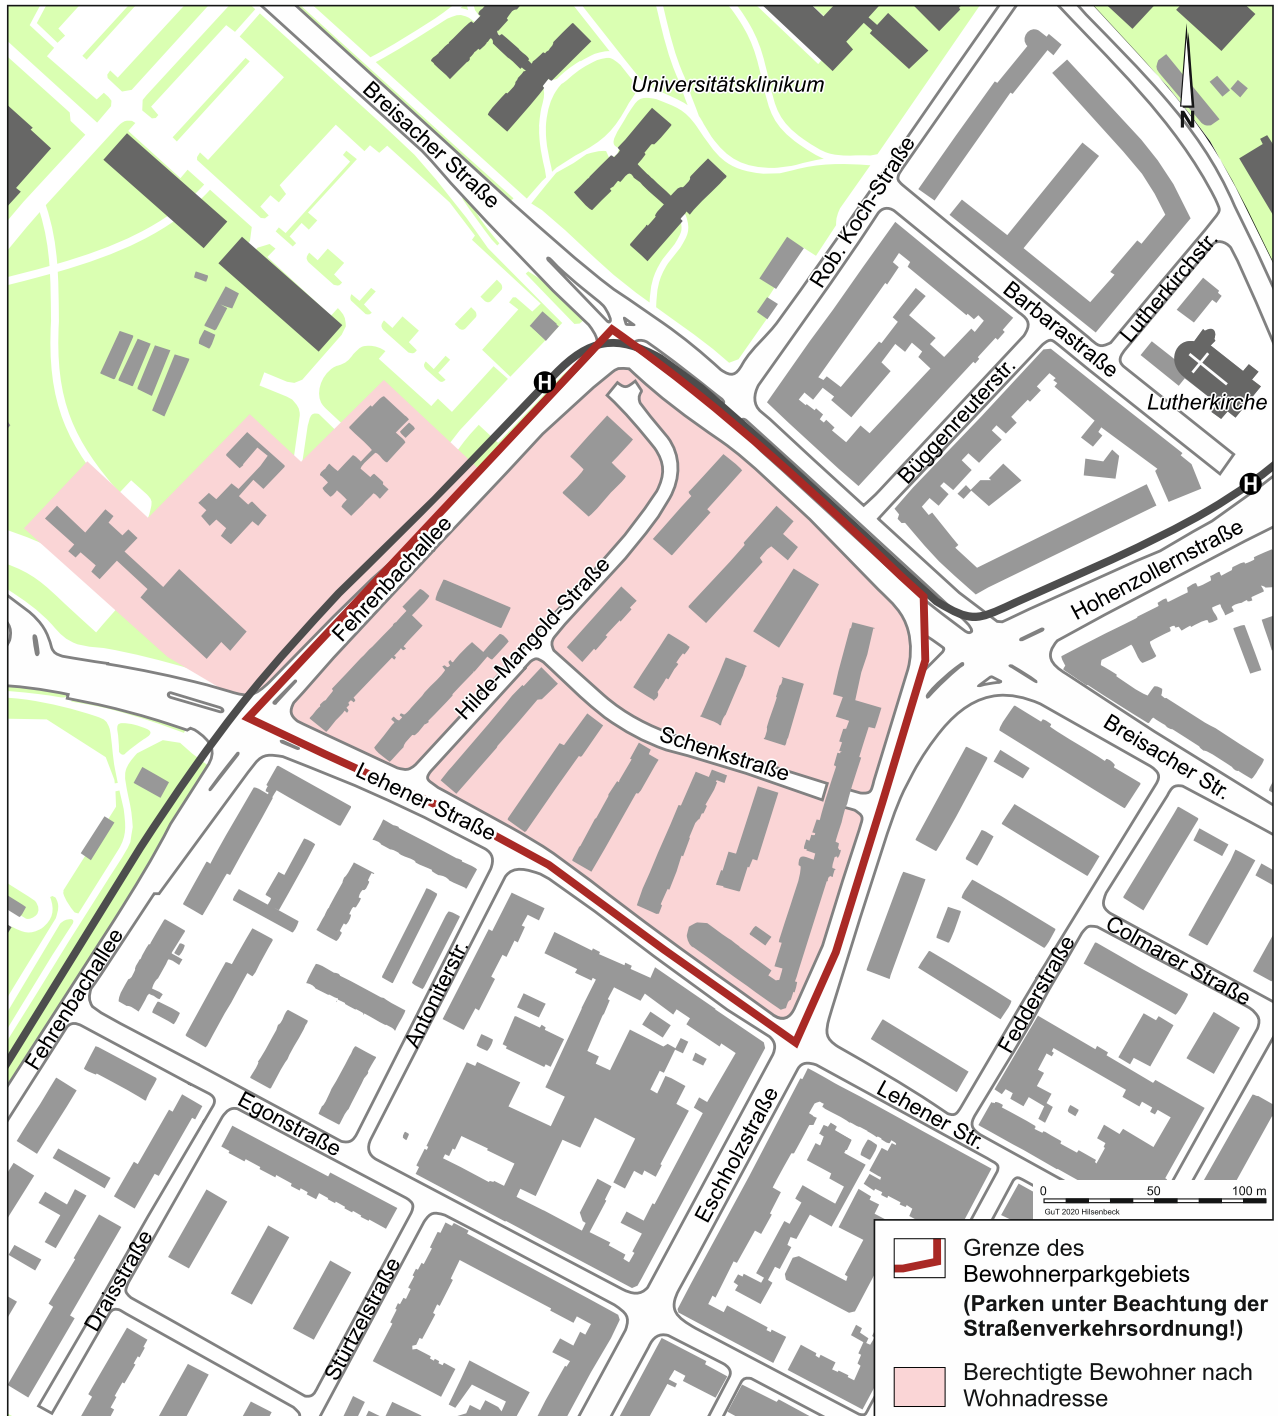

Bewohnerparkgebiet **Klinikum-Süd**

7

Wohnadressen für das Parkgebiet:

Breisacher Straße 33 – 39 ungerade

Eschholzstraße 02 – 20 gerade

Fehrenbachallee 01 – 08, 09, 11, 13

Hegarstraße 02 – 21

Lehener Straße 50 – 78 gerade

Schenkstraße 01 – 12