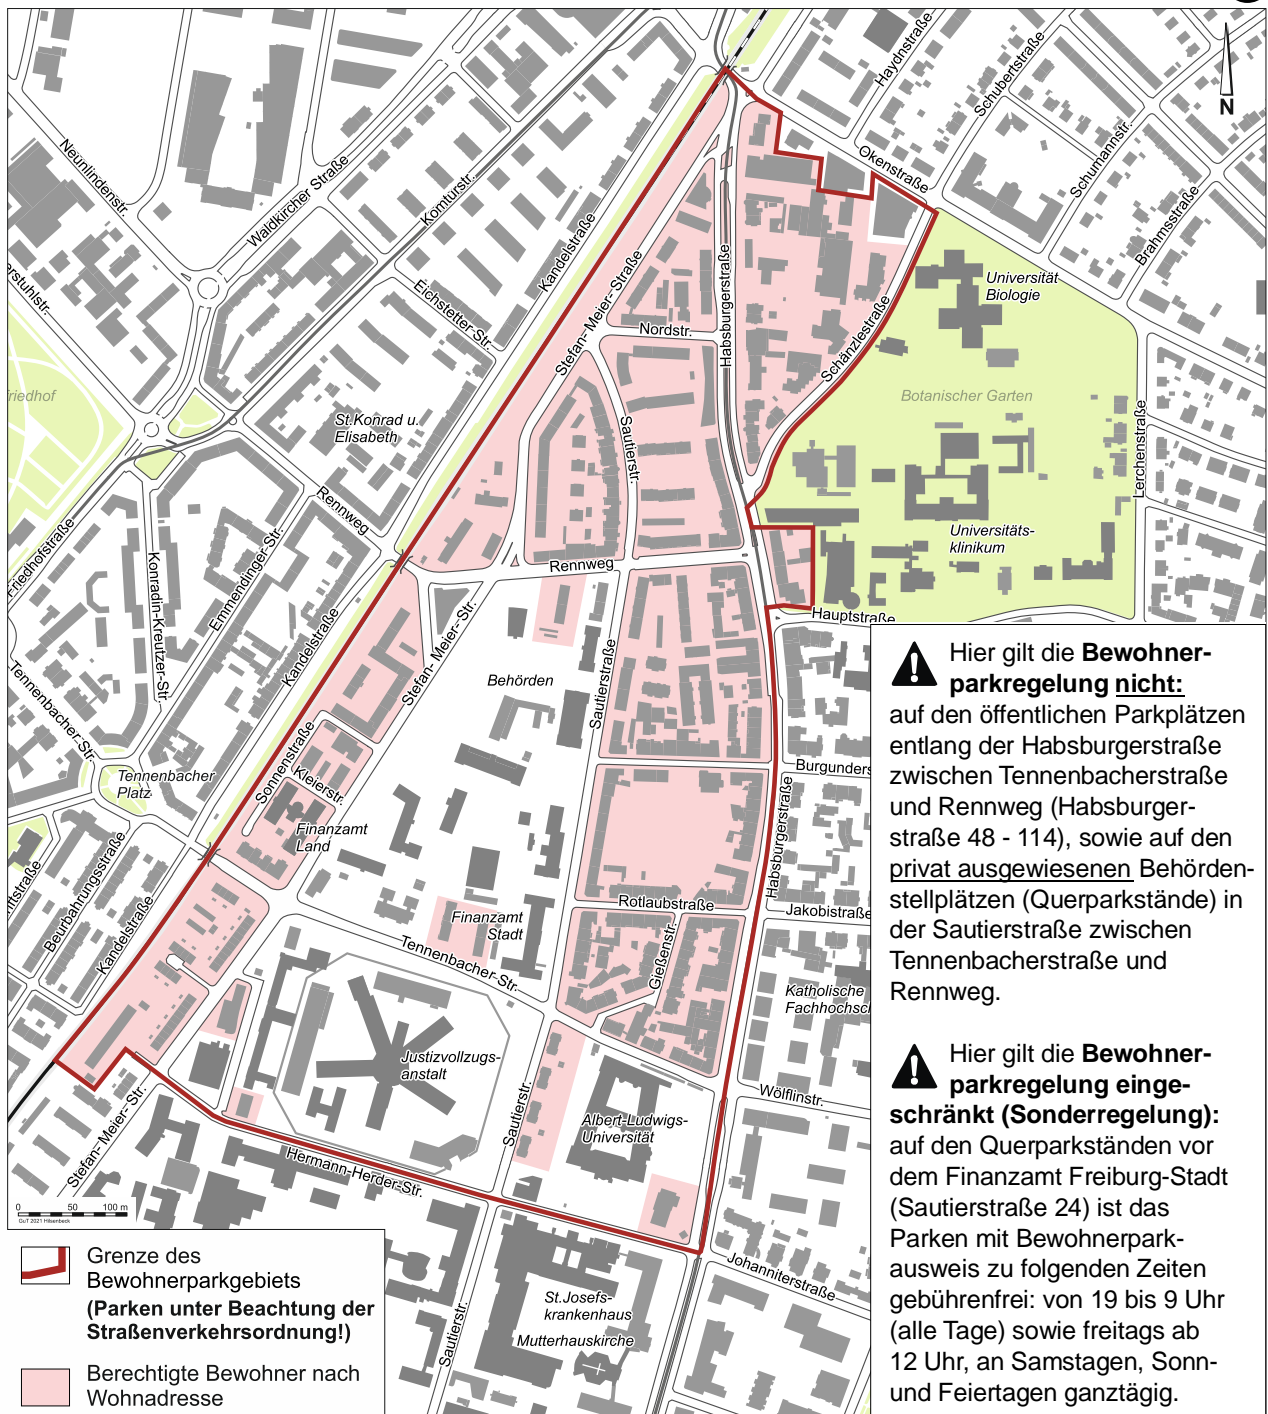

Bewohnerparkgebiet Herdern - West

33

Wohnadressen für das Parkgebiet:

Gießenstraße 1 – 20
Habsburgerstraße 1 – 61
Habsburgerstraße 62 – 116 gerade
Hermann-Herder-Straße 8a
Münchhofstraße 1 – 16
Nordstraße 1 – 6
Rennweg 1 – 23
Rotlaubstraße 1 – 22
Sautierstraße 3 – 83 ungerade, 38 – 66 gerade
Schänzlestraße 2 – 16 gerade
Sonnenstraße 1, 3

Stefan-Meier-Str. 57 – 165, 167, 167a ungerade,
sowie 30, 80 – 102 gerade
Tennenbacher Straße 1 – 21, 27 – 31 ungerade,
sowie 20 – 26 gerade

Hinweis: Aufgrund besonderer Regelungen (Mobilitätskonzept), können für diese Adressen keine Bewohnerparkausweise erteilt werden: Stefan-Meier-Straße 165a (Rennwegdreieck)