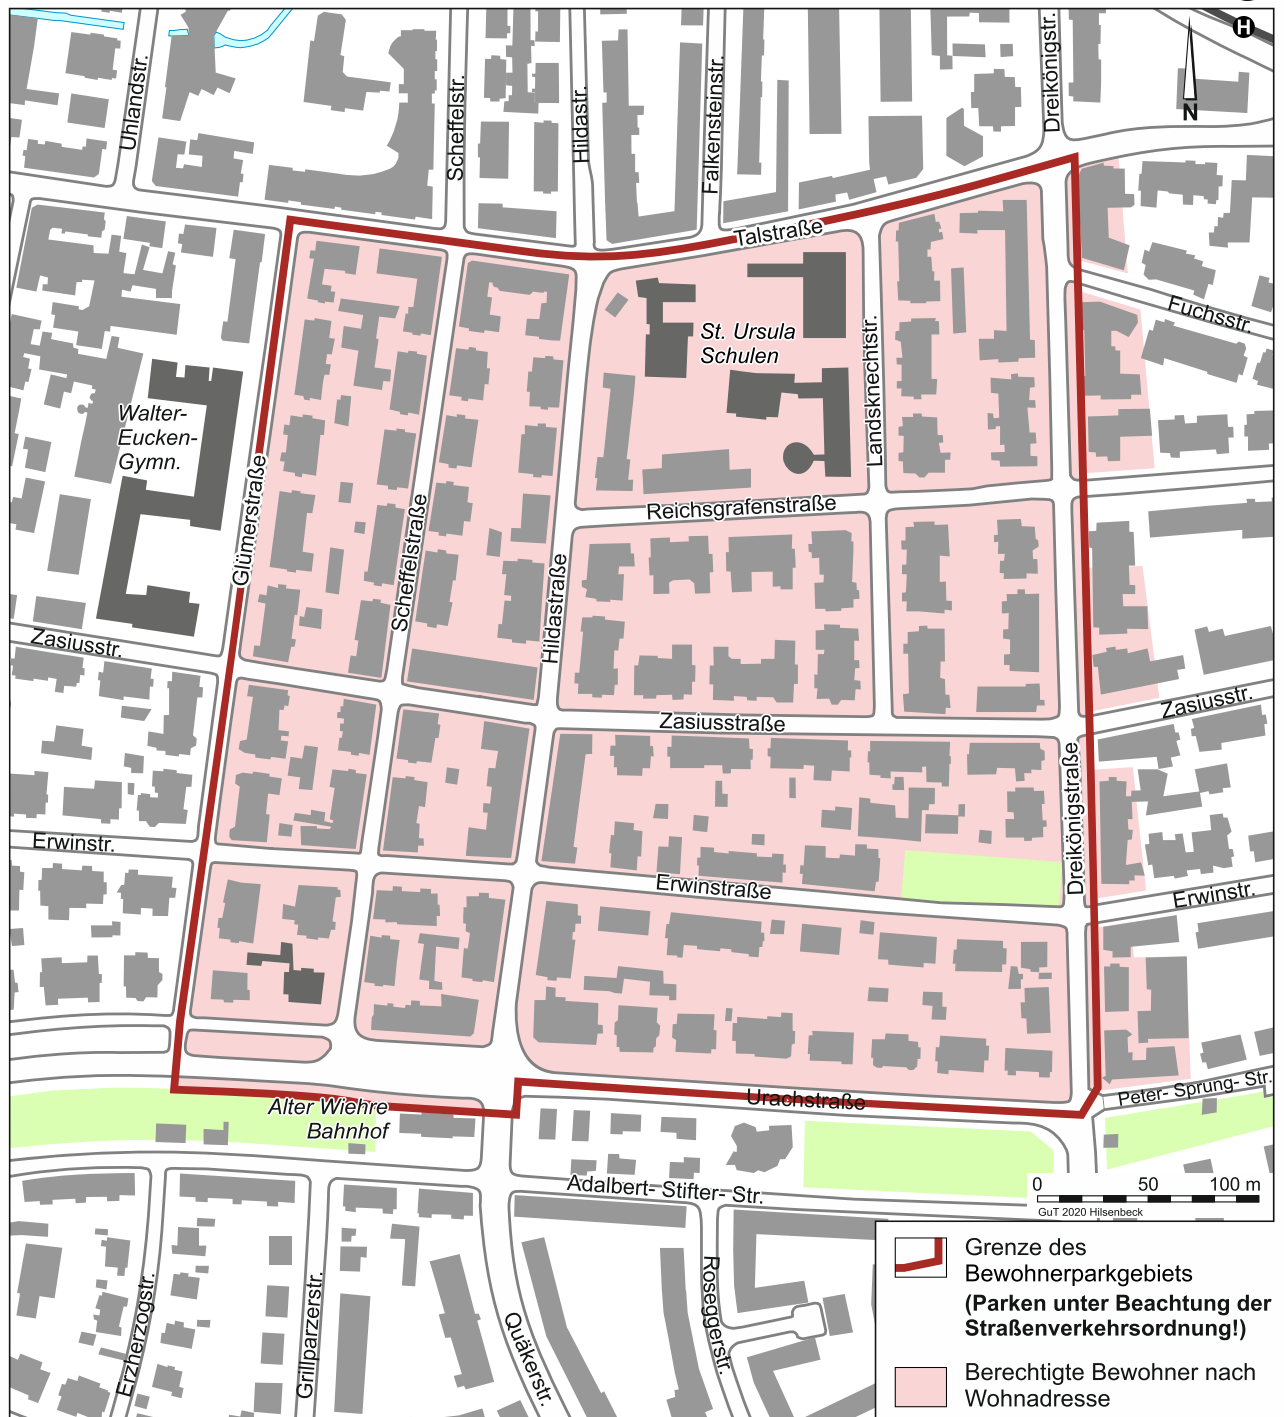

Bewohnerparkgebiet Mittel und Oberwiehre 3b

20

Wohnadressen für das Parkgebiet:

Dreikönigstraße 09, 09 a, 11, 13 – 56
Erwinstraße 32 – 55
Erwinstraße 56 – 66 gerade
Glümerstraße 01 – 35 ungerade
Hildastraße 32 – 36 gerade
Hildastraße 37 – 66
Landsknechtstraße 01, 03 – 20
Reichsgrafenstraße 02 – 14 gerade, 9
Scheffelstraße 20 – 48 gerade
Scheffelstraße 27 – 65 ungerade

Talstraße 36 – 52 a gerade
Urachstraße 21 – 53 ungerade
Zasiusstraße 35 – 61 ungerade
Zasiusstraße 38 – 70 gerade