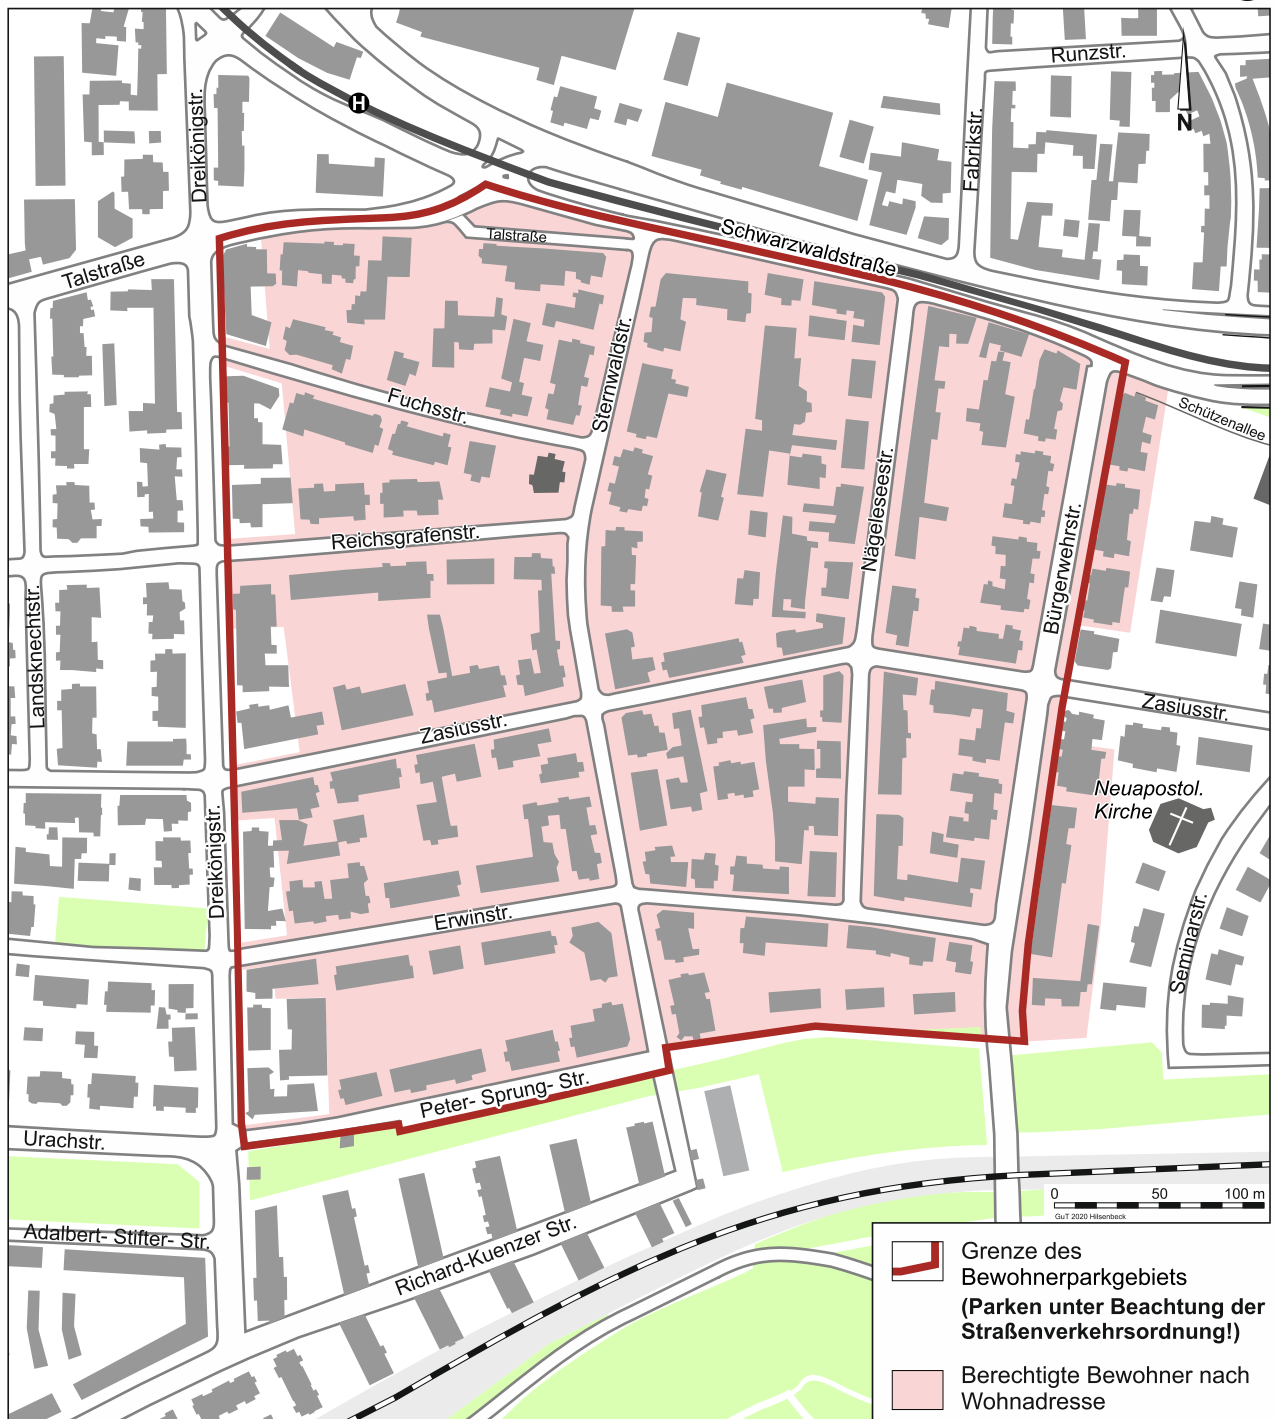

Bewohnerparkgebiet Mittel und Oberwiehre 2

25

Wohnadressen für das Parkgebiet:

Bürgerwehrstraße 01 – 33
Erwinstraße 71 – 109
Erwinstraße 110 – 128 gerade
Fuchsstraße 01 – 21
Nägeleseestraße 01 – 45 ungerade
Nägeleseestraße 02 – 34 gerade
Peter-Sprung-Straße 01 – 15 ungerade
Reichsgrafenstraße 11 – 15 ungerade
Reichsgrafenstraße 16 – 19
Reichsgrafenstraße 20 – 28 gerade

Schützenallee 01 – 11 ungerade
Sternwaldstraße 01 – 34
Sternwaldstraße 35 – 45 ungerade
Talstraße 56 – 92 gerade
Zasiusstraße 63 – 71 ungerade
Zasiusstraße 72 – 107
Zasiusstraße 108 – 118 gerade