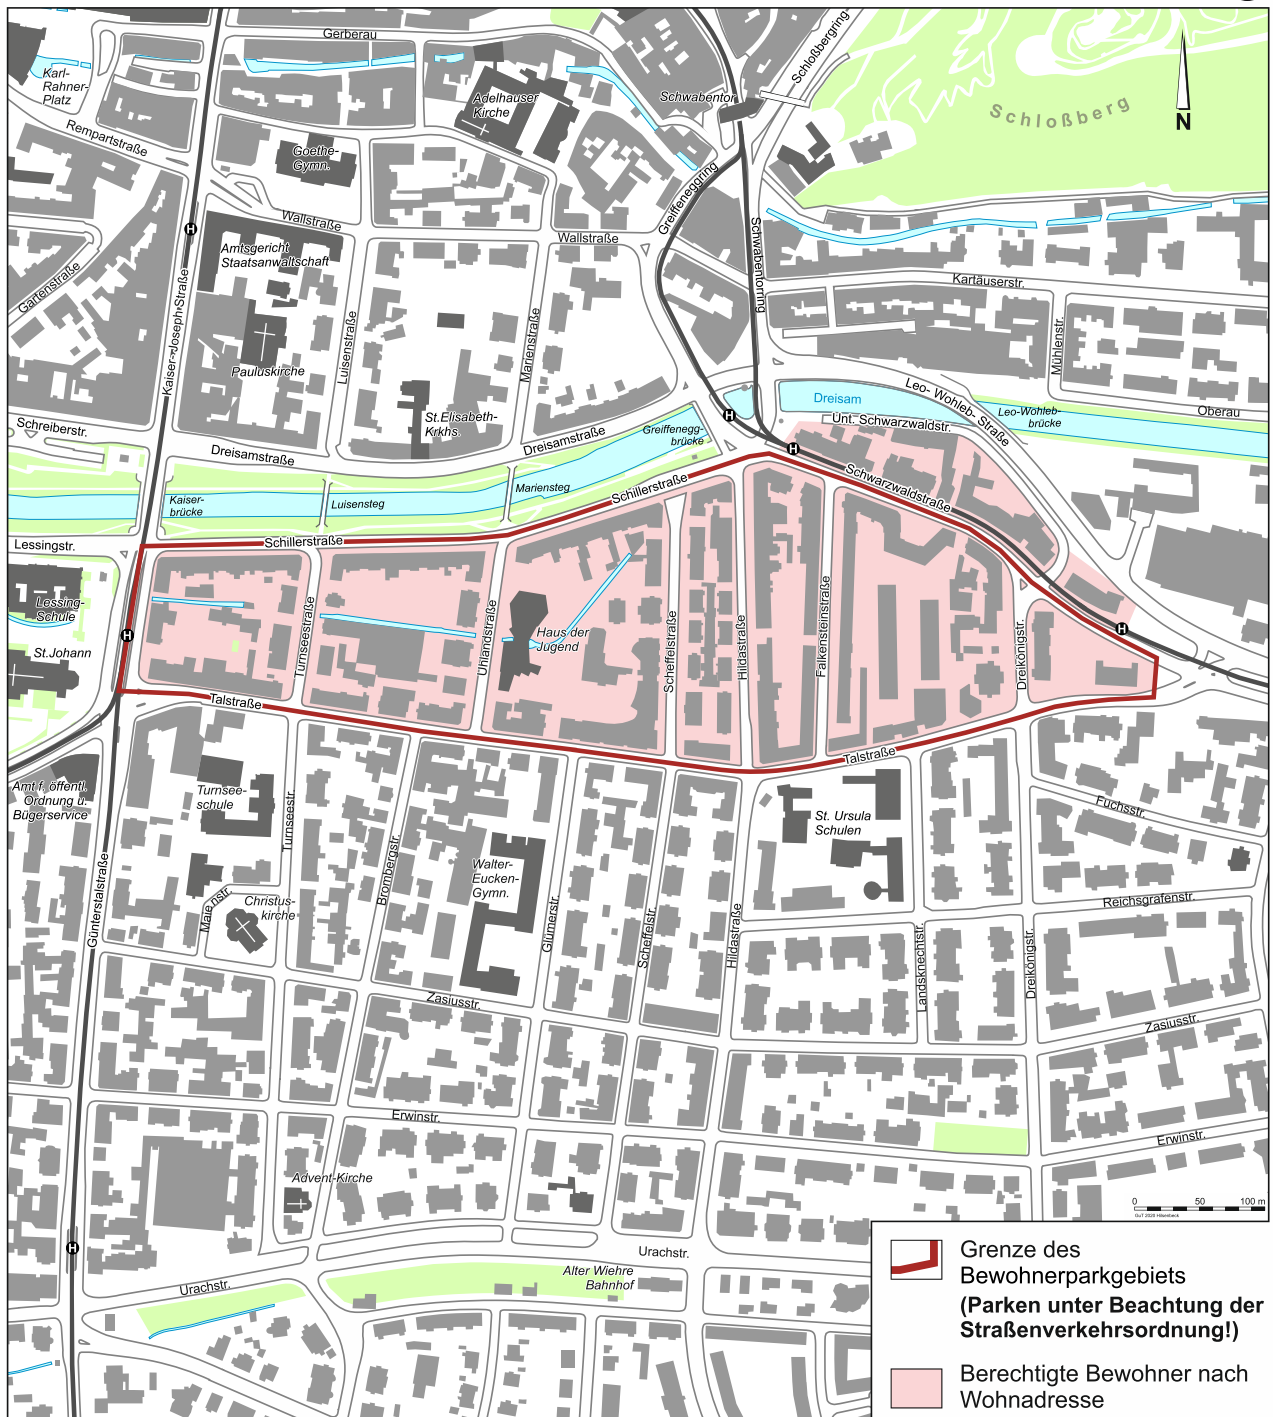

Bewohnerparkgebiet Mittel und Oberwehre 1

22

Wohnadressen für das Parkgebiet:

Dreikönigstraße 01 – 08, 10, 12
Falkensteinstraße 01 – 21
Falkensteinstraße 20 – 28 gerade
Günterstalstraße 01 – 11 ungerade
Hildastraße 01 – 31, 33, 35
Scheffelstraße 01 – 10
Scheffelstraße 11 – 25 ungerade
Schillerstraße 02 – 56 gerade
Schwarzwaldstraße 01 – 31 ungerade
Schwarzwaldstraße 02 – 30 gerade

Talstraße 01 – 37, 61 – 67 ungerade
Turnseestraße 01 – 12
Umlandstraße 01 – 13 ungerade
Umlandstraße 14, 16
Untere Schwarzwaldstraße