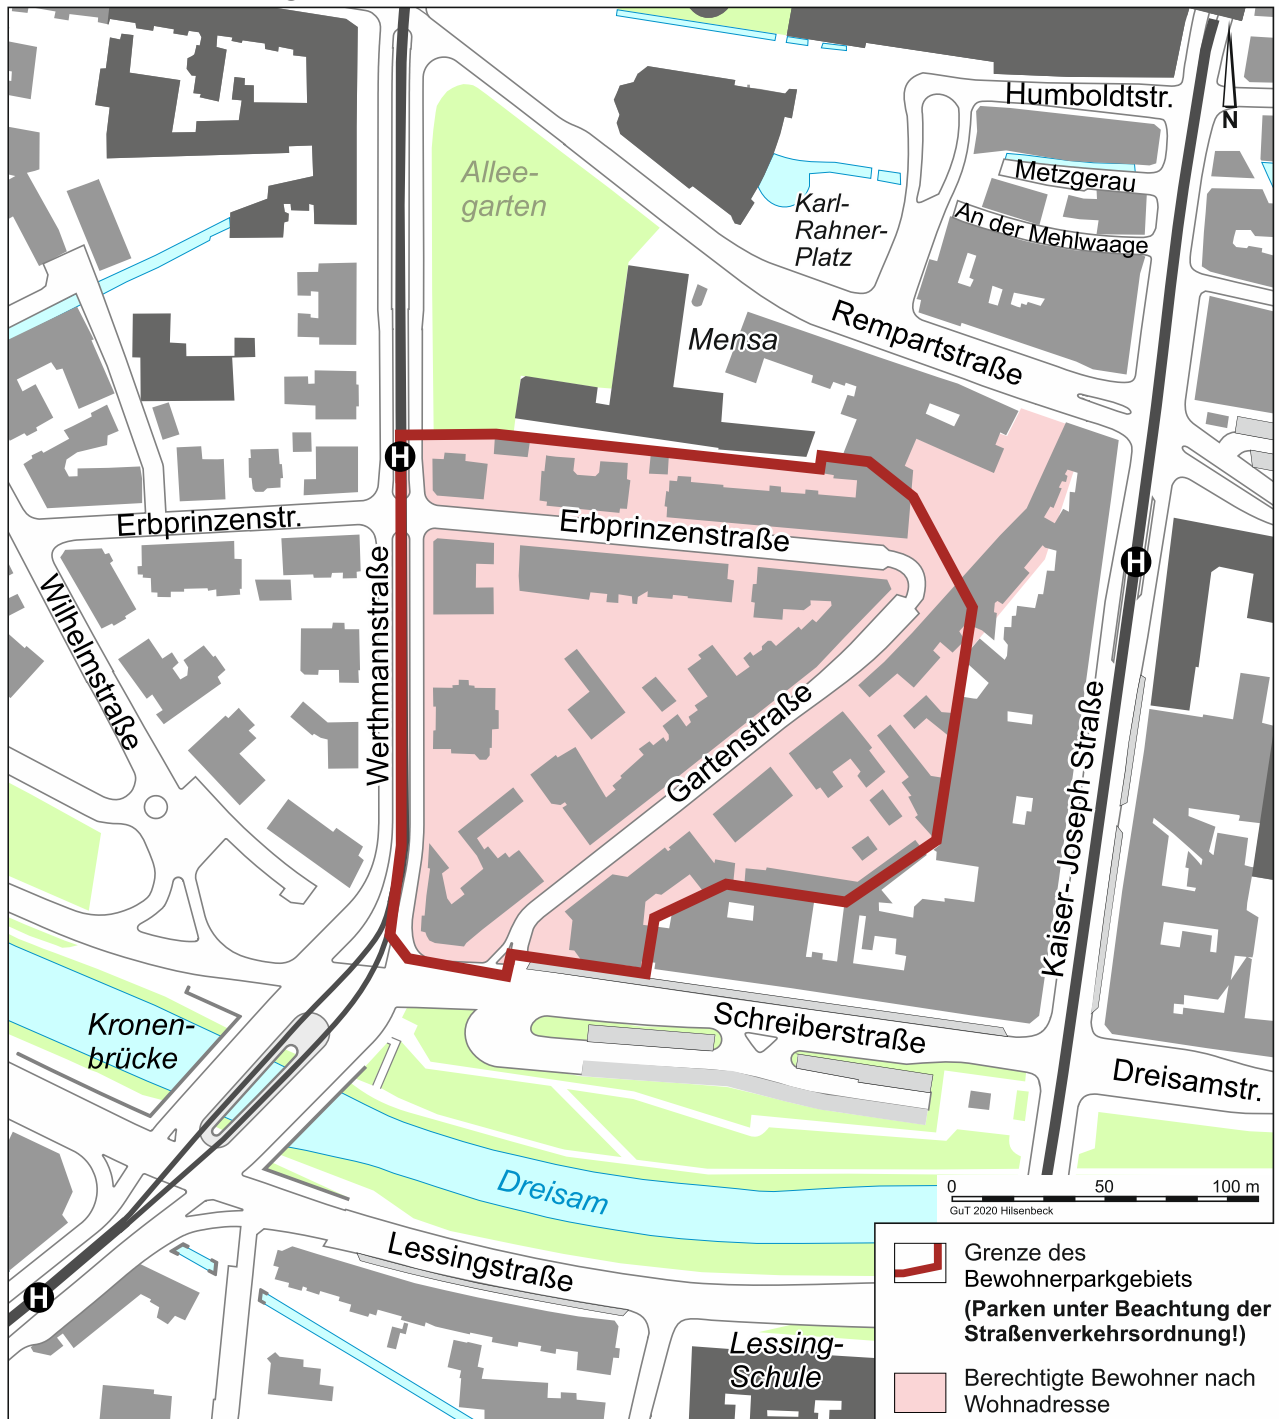

Bewohnerparkgebiet Breisacher Tor

④

Wohnadressen für das Parkgebiet:

Erbprinzenstraße 1-15

Gartenstraße 1-32

Schreiberstraße 20

Werthmannstraße 7-15 ungerade