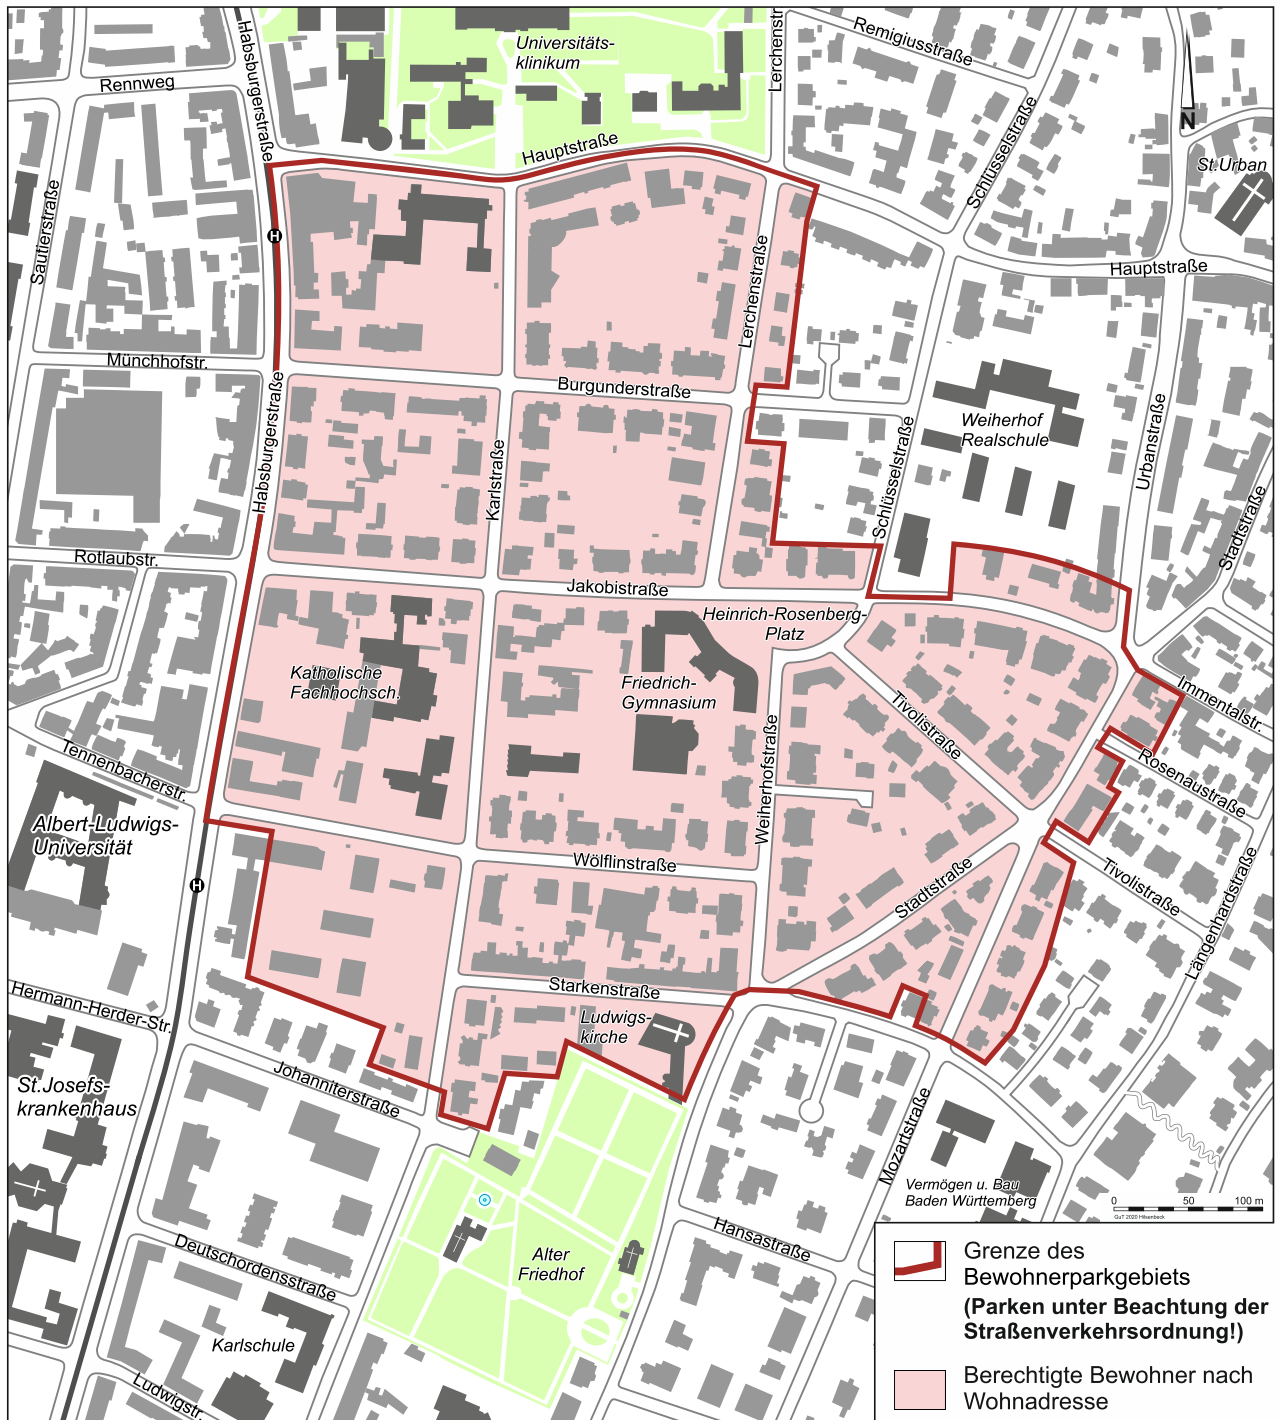

Bewohnerparkgebiet Herdern Neuburg

30

Wohnadressen für das Parkgebiet:

Burgunder Str. 02 – 28 gerade
Burgunder Str. 01 – 21 ungera.
Habsburgerstr. 63 – 101 ungera.
Hauptstr. 02 – 28 gerade
Immentalstr. 02
Jacobistr. 42 – 58 gerade
Jacobistr. 01 – 47 ungerade
Karlstr. 26 – 60 gerade
Karlstr. 41 – 87 ungerade
Lerchenstr. 01 – 19
Mozartstr. 60 – 74 gerade
Mozartstr. 33 – 37 ungerade

Schlüsselstr. 02
Stadtstr. 14 – 34
Stadtstr. 29 – 59 gerade
Starkenstr. 04 – 08 gerade
Starkenstr. 01 – 27 ungerade
Tivolistr. 08 – 24 gerade
Tivolistr. 05 – 19 ungerade
Weierhofstr. 01 – 20
Wölflinstr. 01 – 24

Hier gilt die **Bewohnerparkregelung nicht:**

auf den öffentlichen Parkplätzen entlang der Habsburgerstraße zwischen Hauptstraße und Johannerstraße (Habsburgerstraße Nr. 63 - 101).