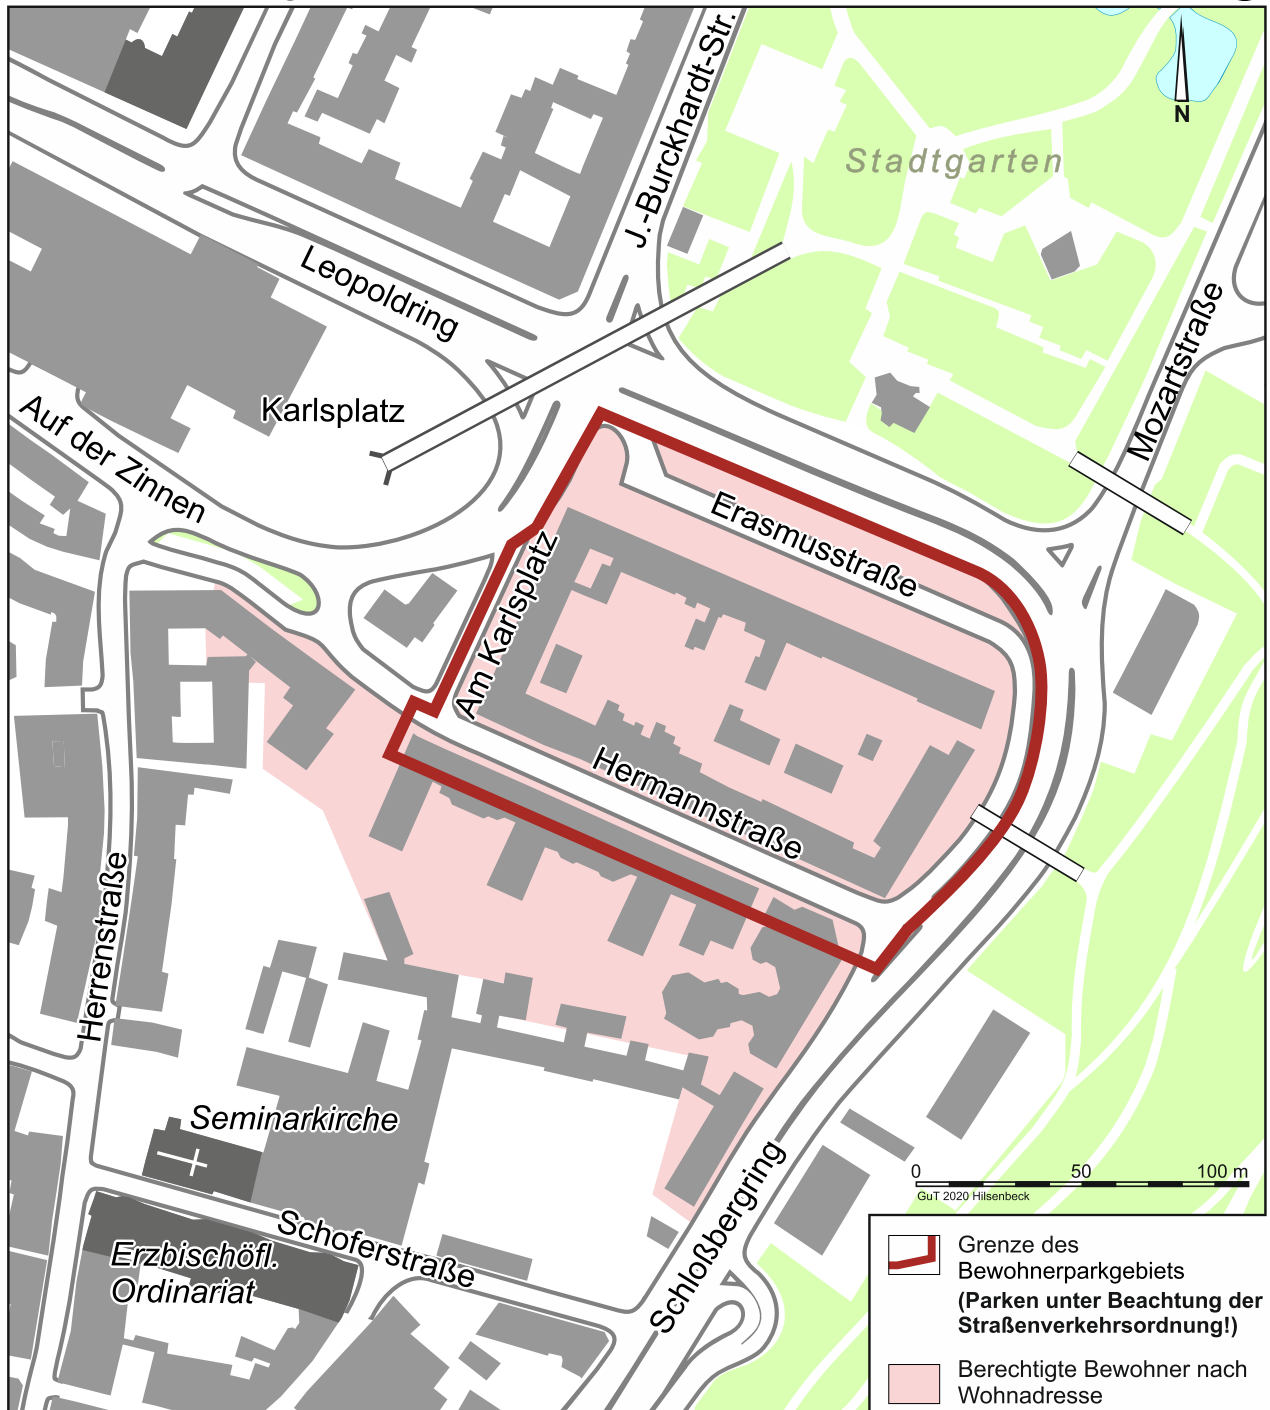

Bewohnerparkgebiet Karlsplatz

②

Wohnadressen für das Parkgebiet:

- Erasmusstraße 6 – 20
- Hermannstraße 2 – 21
- Am Karlsplatz 6
- Schloßbergring 2 – 12, 26 – 42a gerade
- Schloßbergring 9