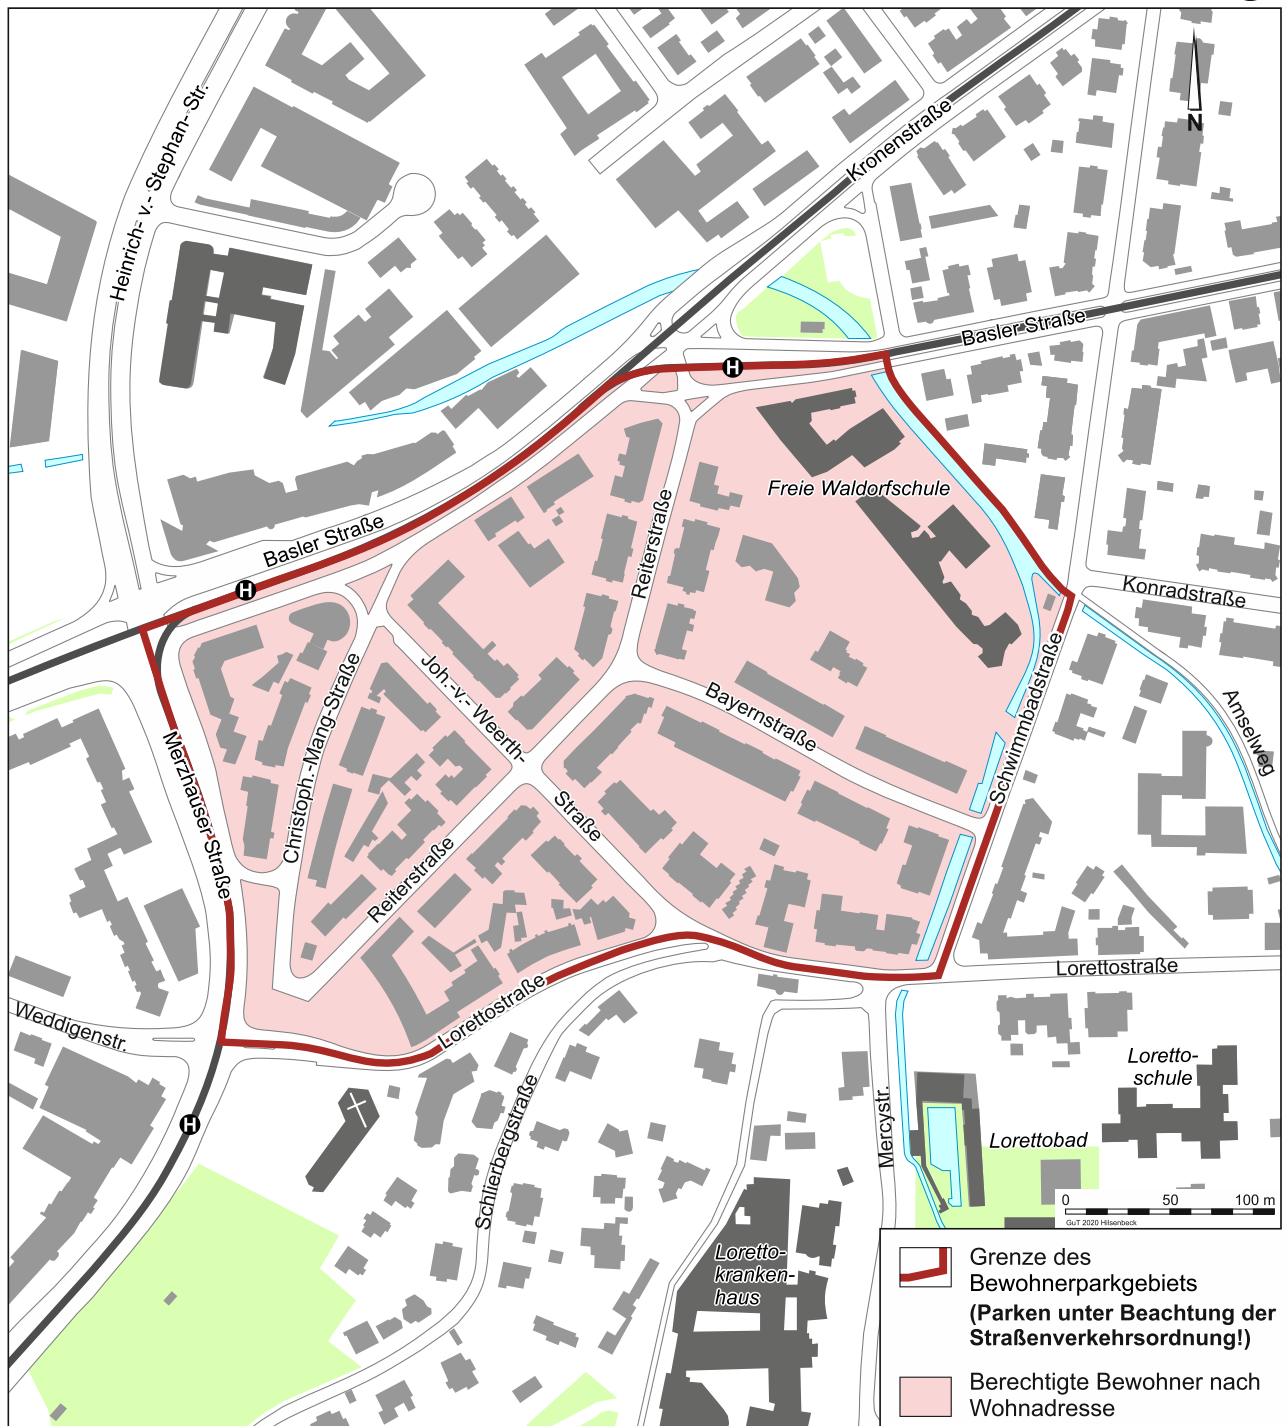

Bewohnerparkgebiet Unterwiehre 3

23

Wohnadressen für das Parkgebiet:

Basler Straße 56 – 70 gerade
Bayernstraße 01 – 18
Christoph-Mang-Straße 04 – 20 gerade
Christoph-Mang-Straße 01 – 11 ungerade
Johann-von-Weerth-Straße 01 – 21 unger.
Johann-von-Weerth-Straße 4 – 26 gerade
Lorettostraße 36 – 62 gerade, 55, 57
Merzhauser Straße 01 – 03 ungerade
Reiterstraße 01 – 28
Reiterstraße 29 – 35 ungerade

Schwimmbadstraße 29 – 39 ungerade