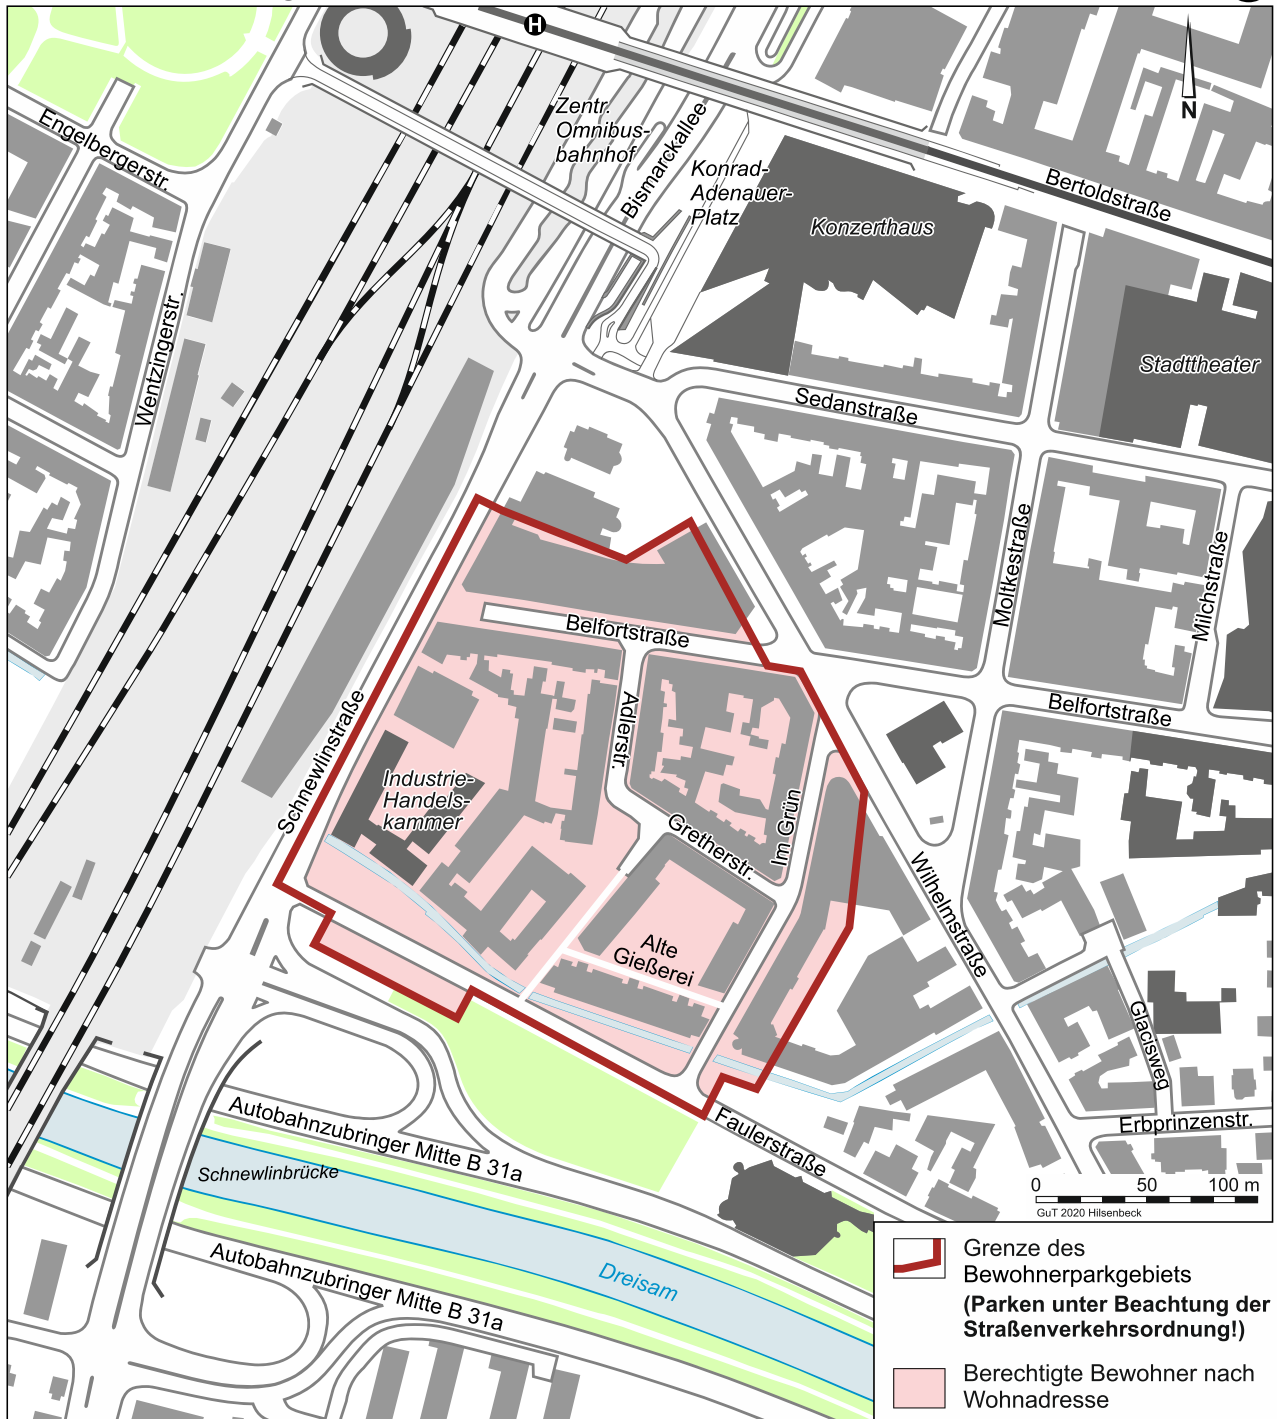

Bewohnerparkgebiet Im Grün

1

Wohnadressen für das Parkgebiet:

- Adlerstraße 1 – 21
- Alte Gießerei 1 – 5 ungerade
- Belfortstraße 30, 32-53, 55, 57
- Faulerstraße 20
- Gretherstraße 1 – 7 ungerade, 8
- Im Grün 1-16
- Schneulinstraße 1 – 13 ungerade
- Wilhelmstraße 5 + 7