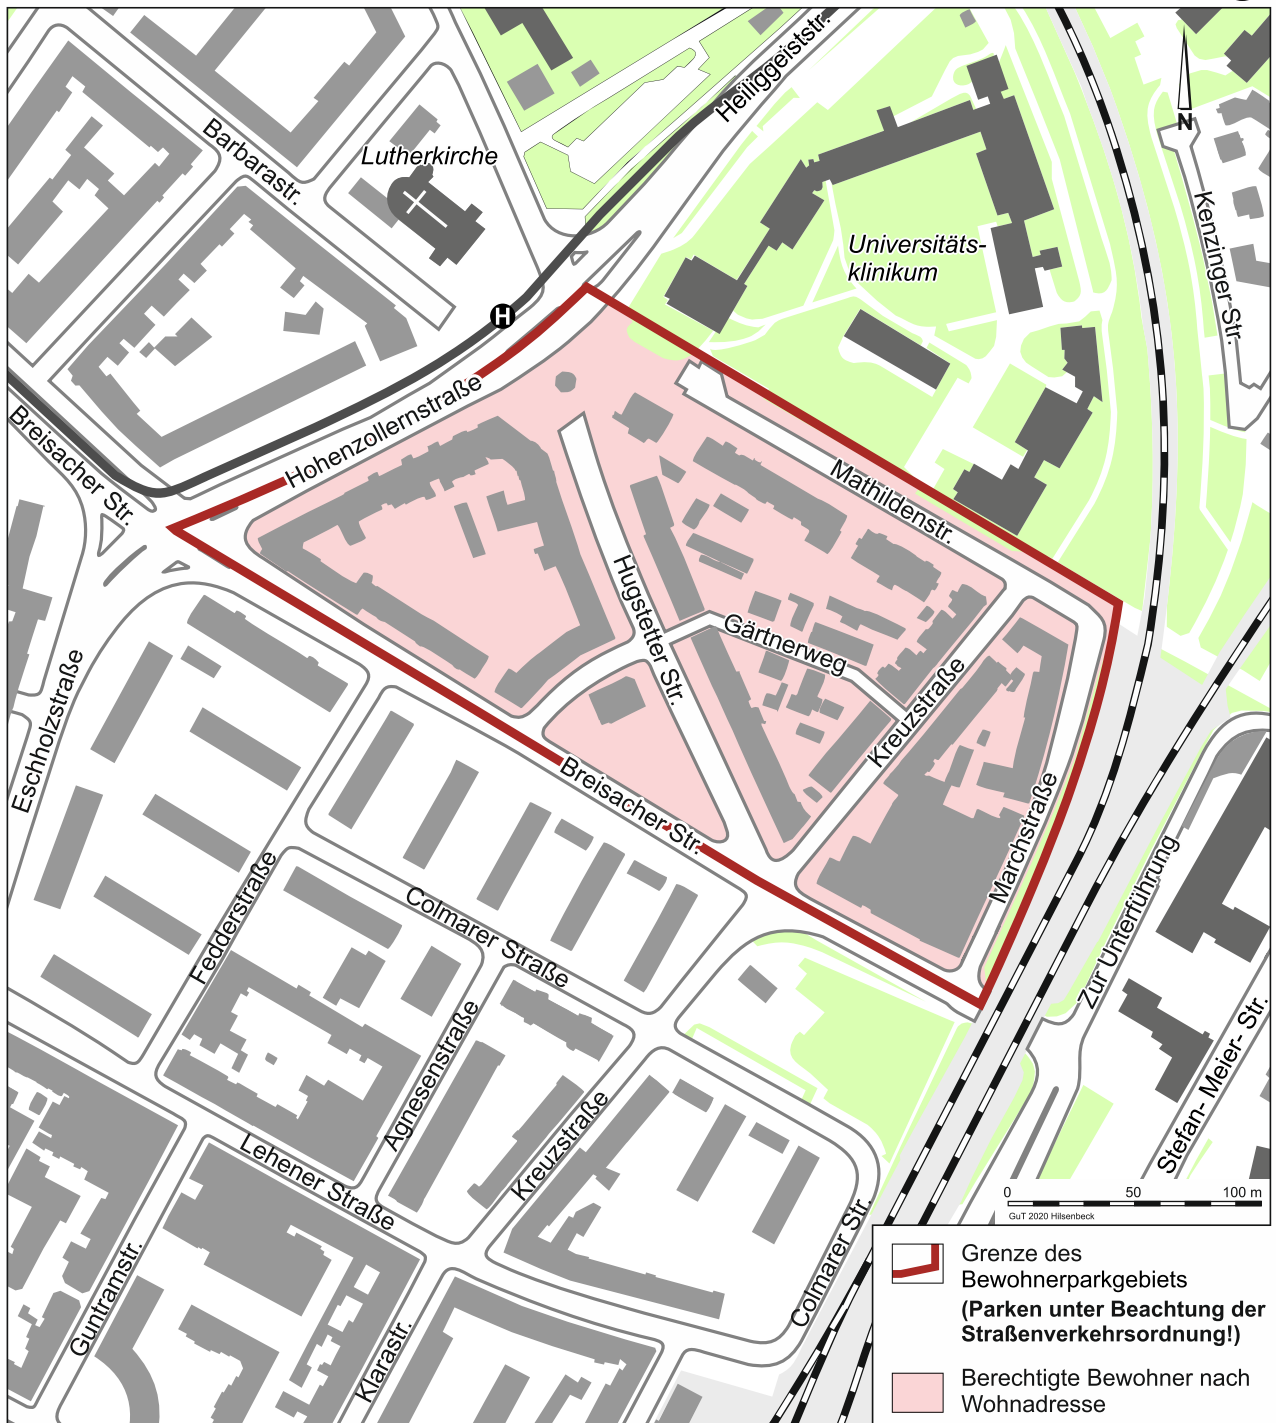

Bewohnerparkgebiet **Marchstraße**

26

Wohnadressen für das Parkgebiet:

Breisacher Straße 02 – 6, 28 – 38 gerade
Friedrich-Ebert-Platz 01, 02
Gärtnerweg 01 – 11
Hohenzollernstraße 01 – 11 ungerade
Hugstetter Straße 01 – 19 ungerade
Hugstetter Straße 36 – 46 gerade
Kreuzstraße 07 – 09 ungerade
Kreuzstraße 20 – 34 gerade
Kreuzstraße 37 – 43 ungerade
Marchstraße 01 – 19 ungerade

Mathildenstraße 04 – 28 gerade