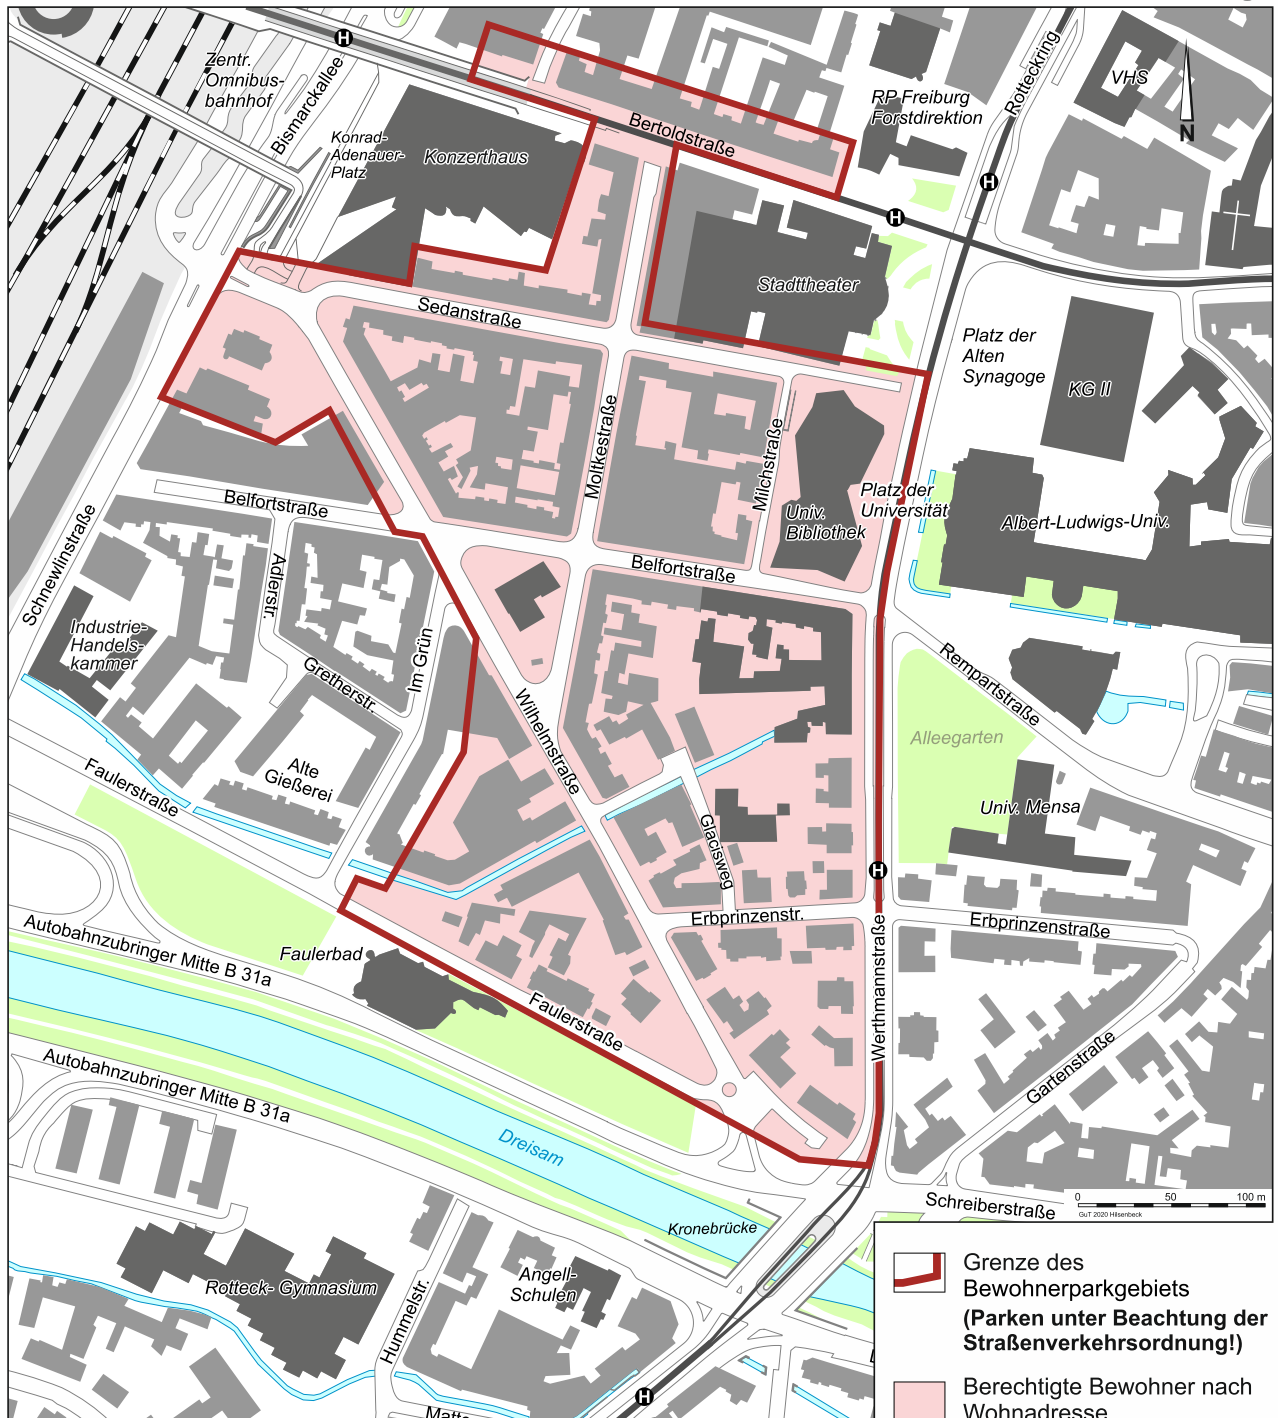

Bewohnerparkgebiet Sedanquartier

12

Wohnadressen für das Parkgebiet:

Am Schwarzen Kloster
Annengässle
Belfortstraße 13 – 29, 31
Bertoldstraße 01 – 26, 45 – 54
Bertoldstraße 27 – 33, 55 – 65 ungerade
Brunnenstraße 02 – 16 gerade
Dreherstraße
Erbprinzenstraße 14, 16 – 23
Platz der Alten Synagoge
Faulerstraße 02 – 12 a gerade
Glacisweg 1, 3, 7
Grünwälderstraße 01 – 08
Kaiser-Joseph-Straße 208 – 256 gerade

Kaiser-Joseph-Straße 193 – 241 ungerade
Löwenstraße 01 – 08, 10 – 16 gerade
Martinsgässle 01 – 06
Milchstraße 01 – 09
Moltkestraße 01 – 42
Niemensstraße 01 – 13, 14 – 18 gerade
Salzstraße 01, 02 – 10 gerade
Sedanstraße 02 – 34
Universitätsstraße 01 – 07 ungerade, 08 – 13, 15
Werthmannstraße 04 – 22 gerade
Wilhelmstraße 01 – 03a, 09 – 17a ungerade
Wilhelmstraße 04 - 46 gerade