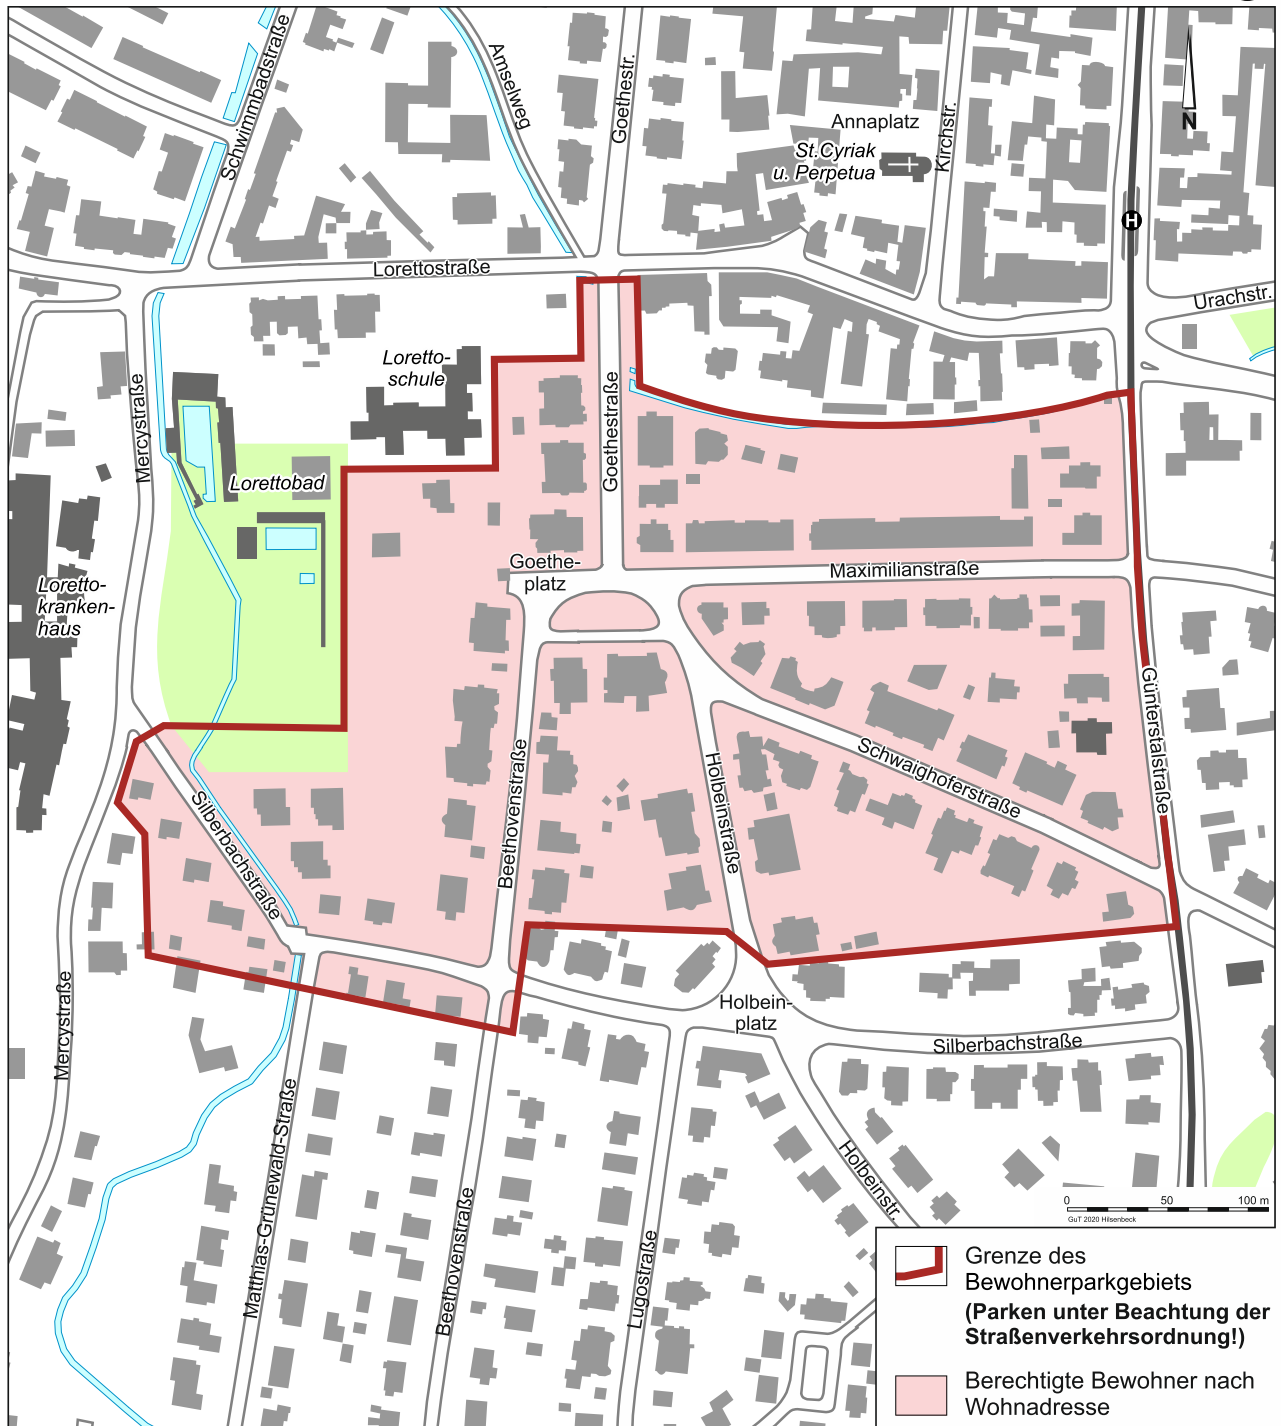

Mathildenstraße 04 – 28 gerade

Bewohnerparkgebiet **Holbeinviertel**

27

Wohnadressen für das Parkgebiet:

Beethovenstraße 02 – 08 gerade
Beethovenstraße 01 – 09 ungerade
Goetheplatz 02 – 04 gerade
Goetheplatz 01 – 03 ungerade
Goethestraße 58 – 66 gerade
Goethestraße 67 – 73 ungerade
Günterstalstraße 58 – 72 gerade
Holbeinstraße 02 – 12 gerade
Holbeinstraße 01 – 07 ungerade
Maximilianstraße 02 – 38 gerade