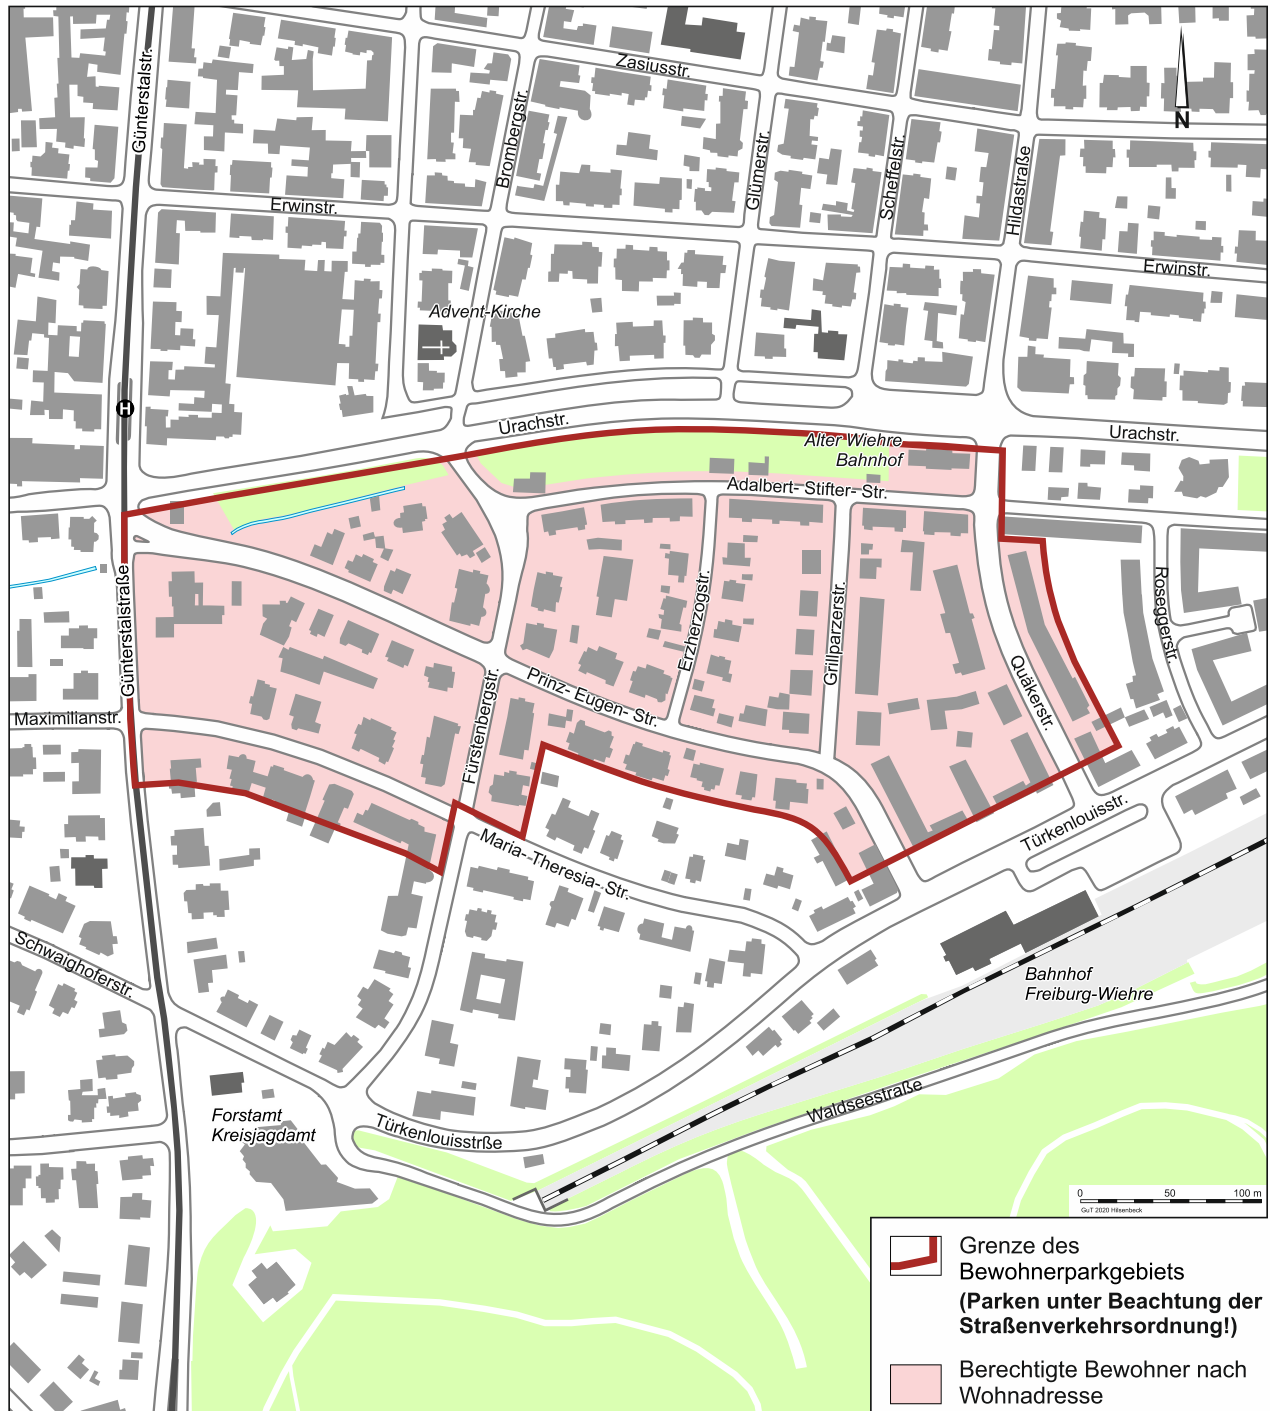

Bewohnerparkgebiet **Sternwaldquartier**

28

Wohnadressen für das Parkgebiet:

Adalbert-Stifter-Straße 02 – 18 gerade
Adalbert-Stifter-Straße 01 – 11 ungerade
Erzhzogstraße 04 – 08 gerade
Erzhzogstraße 03 – 11 ungerade
Fürstenbergstraße 02 – 12 gerade
Fürstenbergstraße 01 – 15 ungerade
Grillparzerstraße 02 – 10 gerade
Grillparzerstraße 03 – 09 ungerade
Maria-Theresia-Straße 02 – 10 gerade
Maria-Theresia-Straße 03 – 11 ungerade

Prinz-Eugen-Straße 02 – 32 gerade
Prinz-Eugen-Straße 01 – 23 ungerade
Quäkerstraße 02 – 12 gerade
Quäkerstraße 01 – 13 ungerade