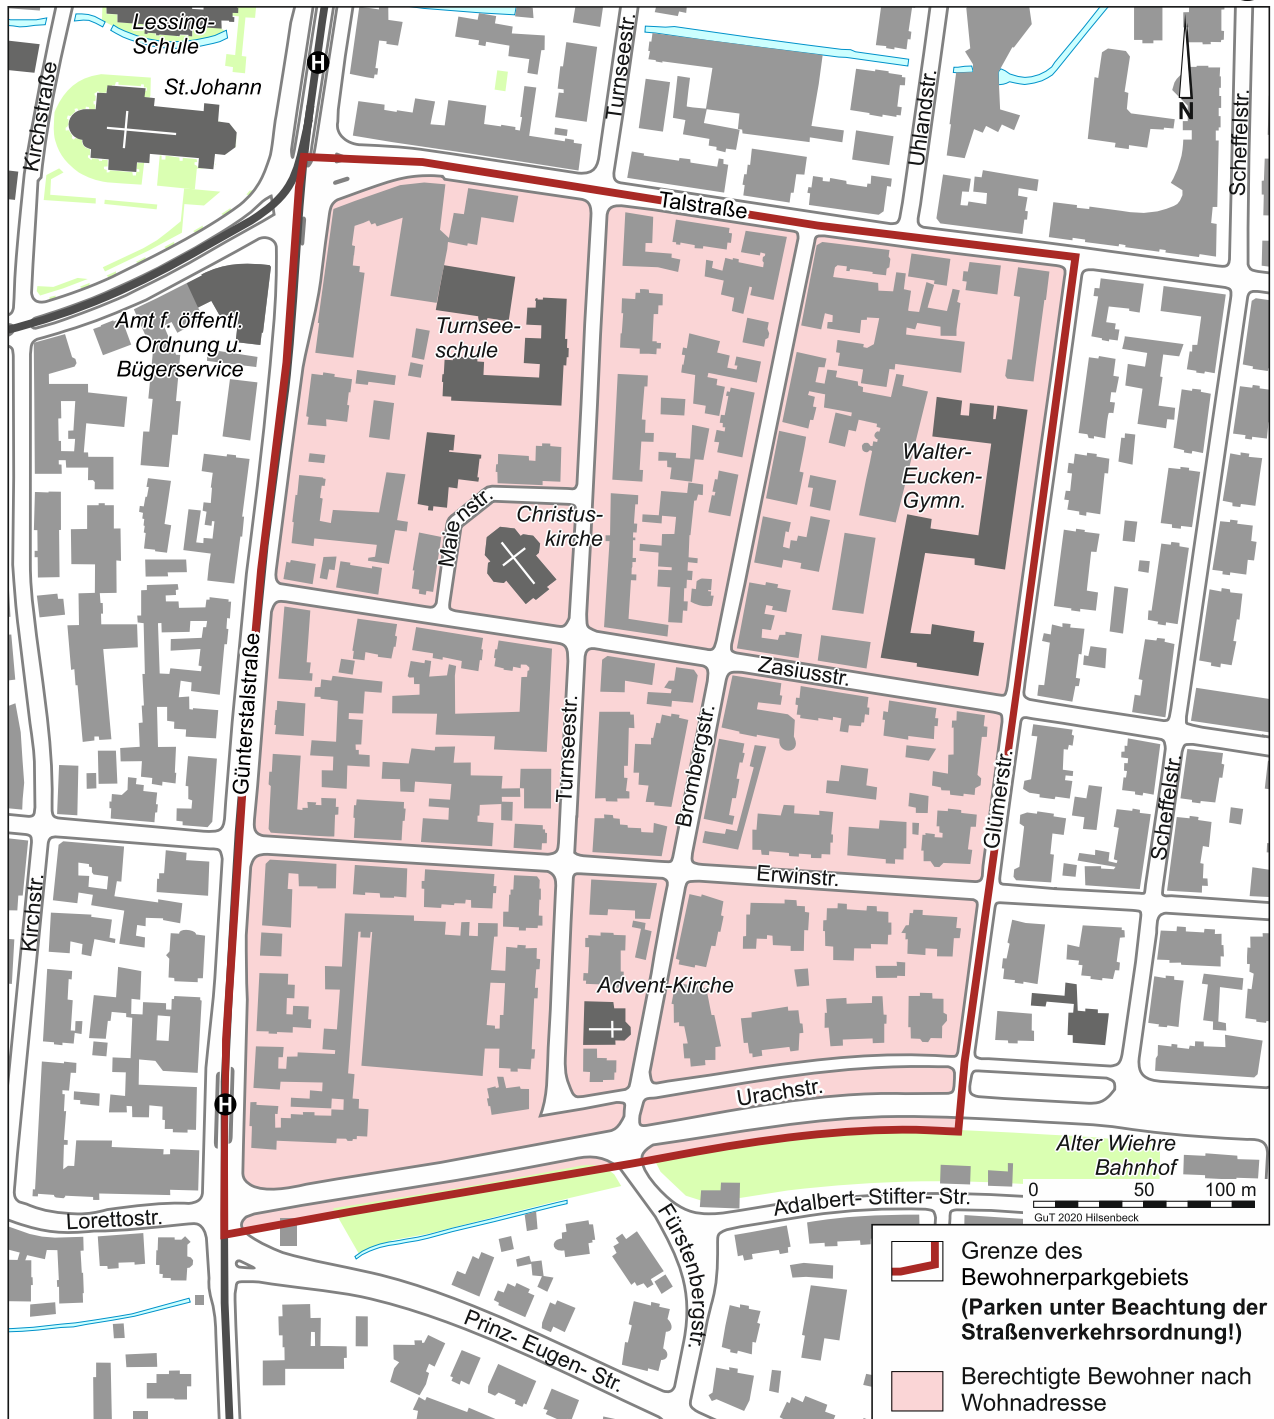

Bewohnerparkgebiet Mittel und Oberwiehre 3a

19

Wohnadressen für das Parkgebiet:

Brombergstraße 01 – 36
Brombergstraße 37 – 45 ungerade
Erwinstraße 01 – 31
Glümerstraße 02 – 04, 28 – 34 gerade
Günterstalstraße 15 – 57 ungerade
Maienstraße 01 – 04
Talstraße 02 – 34 gerade
Turnseestraße 13, 15 – 44
Turnseestraße 45 – 59 ungerade
Urachstraße 03 – 19 ungerade

Zasiusstraße 01 – 13 b
Zasiusstraße 14 – 34 gerade