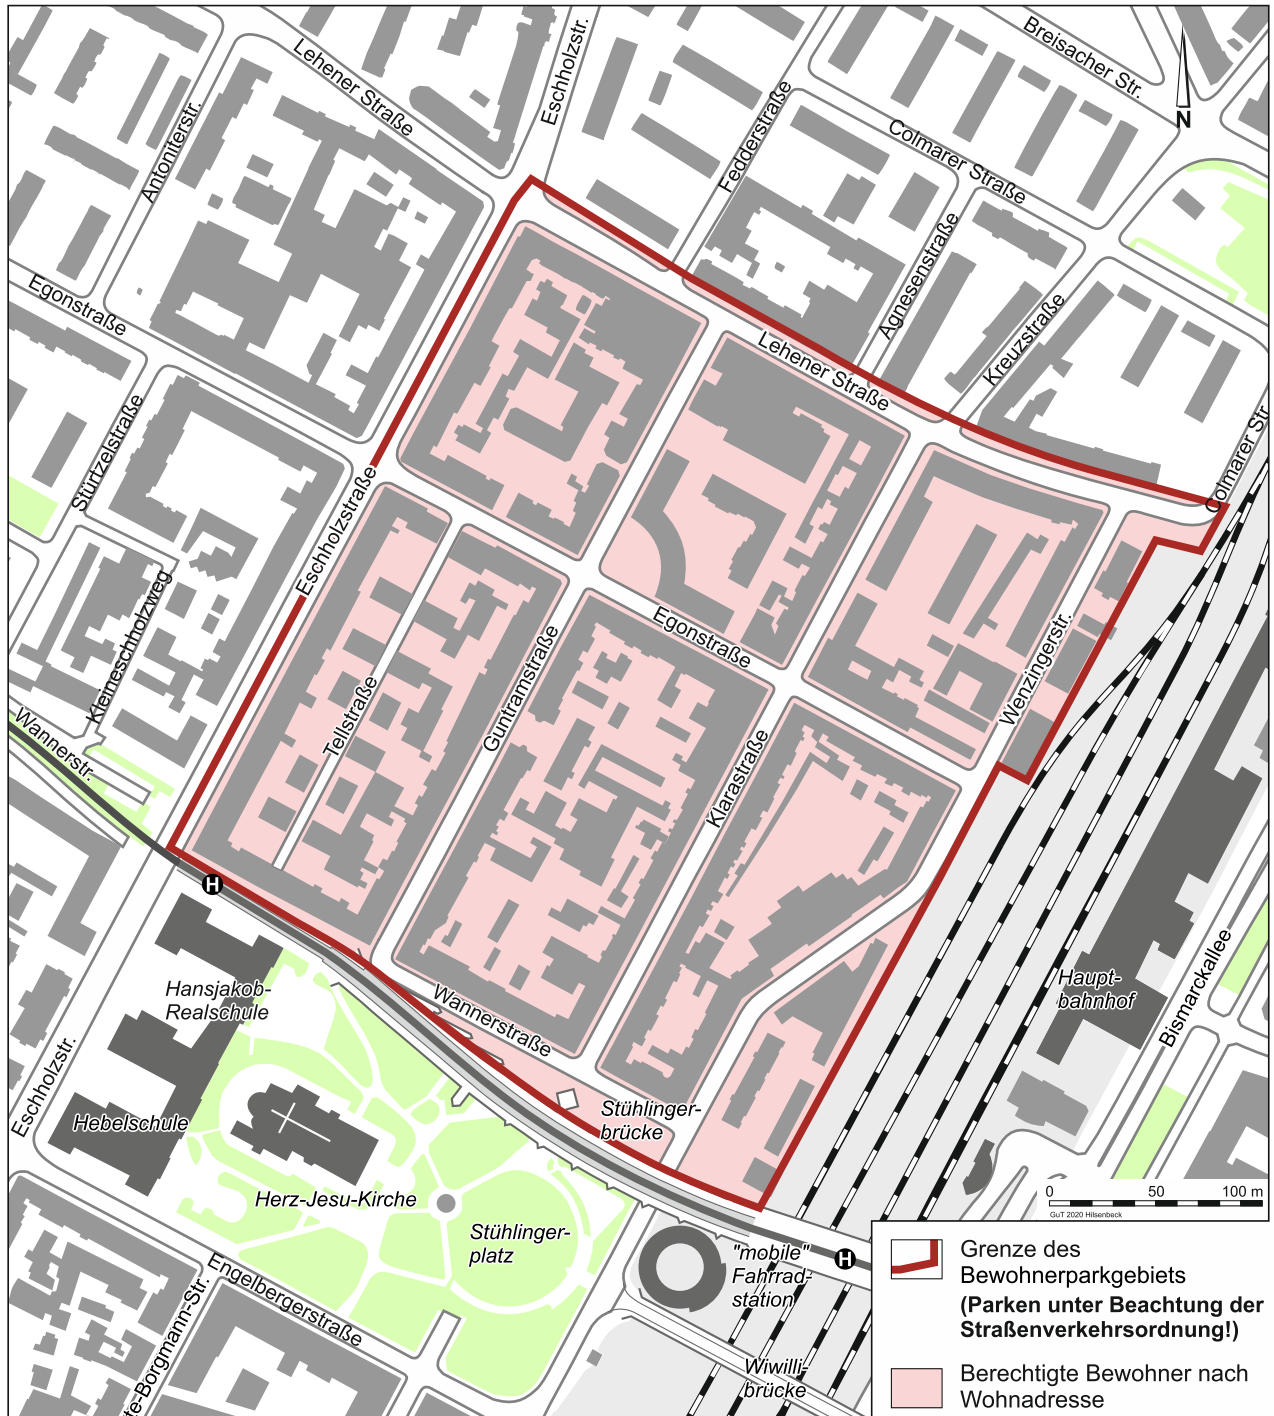

Schwimmbadstraße 29 – 39 ungerade

Bewohnerparkgebiet **Stühlinger**

24

Wohnadressen für das Parkgebiet:

Egonstraße 02 – 45, 48
Eschholzstraße 09 – 53 ungerade
Guntramstraße 03 – 57 ungerade
Guntramstraße 02 – 58 gerade
Klarastraße 01 – 60
Lehener Straße 03 – 41 ungerade
Lehener Straße 14 – 16 gerade
Lehener Straße 26 – 38 gerade
Lehener Straße 46 – 48 gerade
Tellstraße 01 – 16