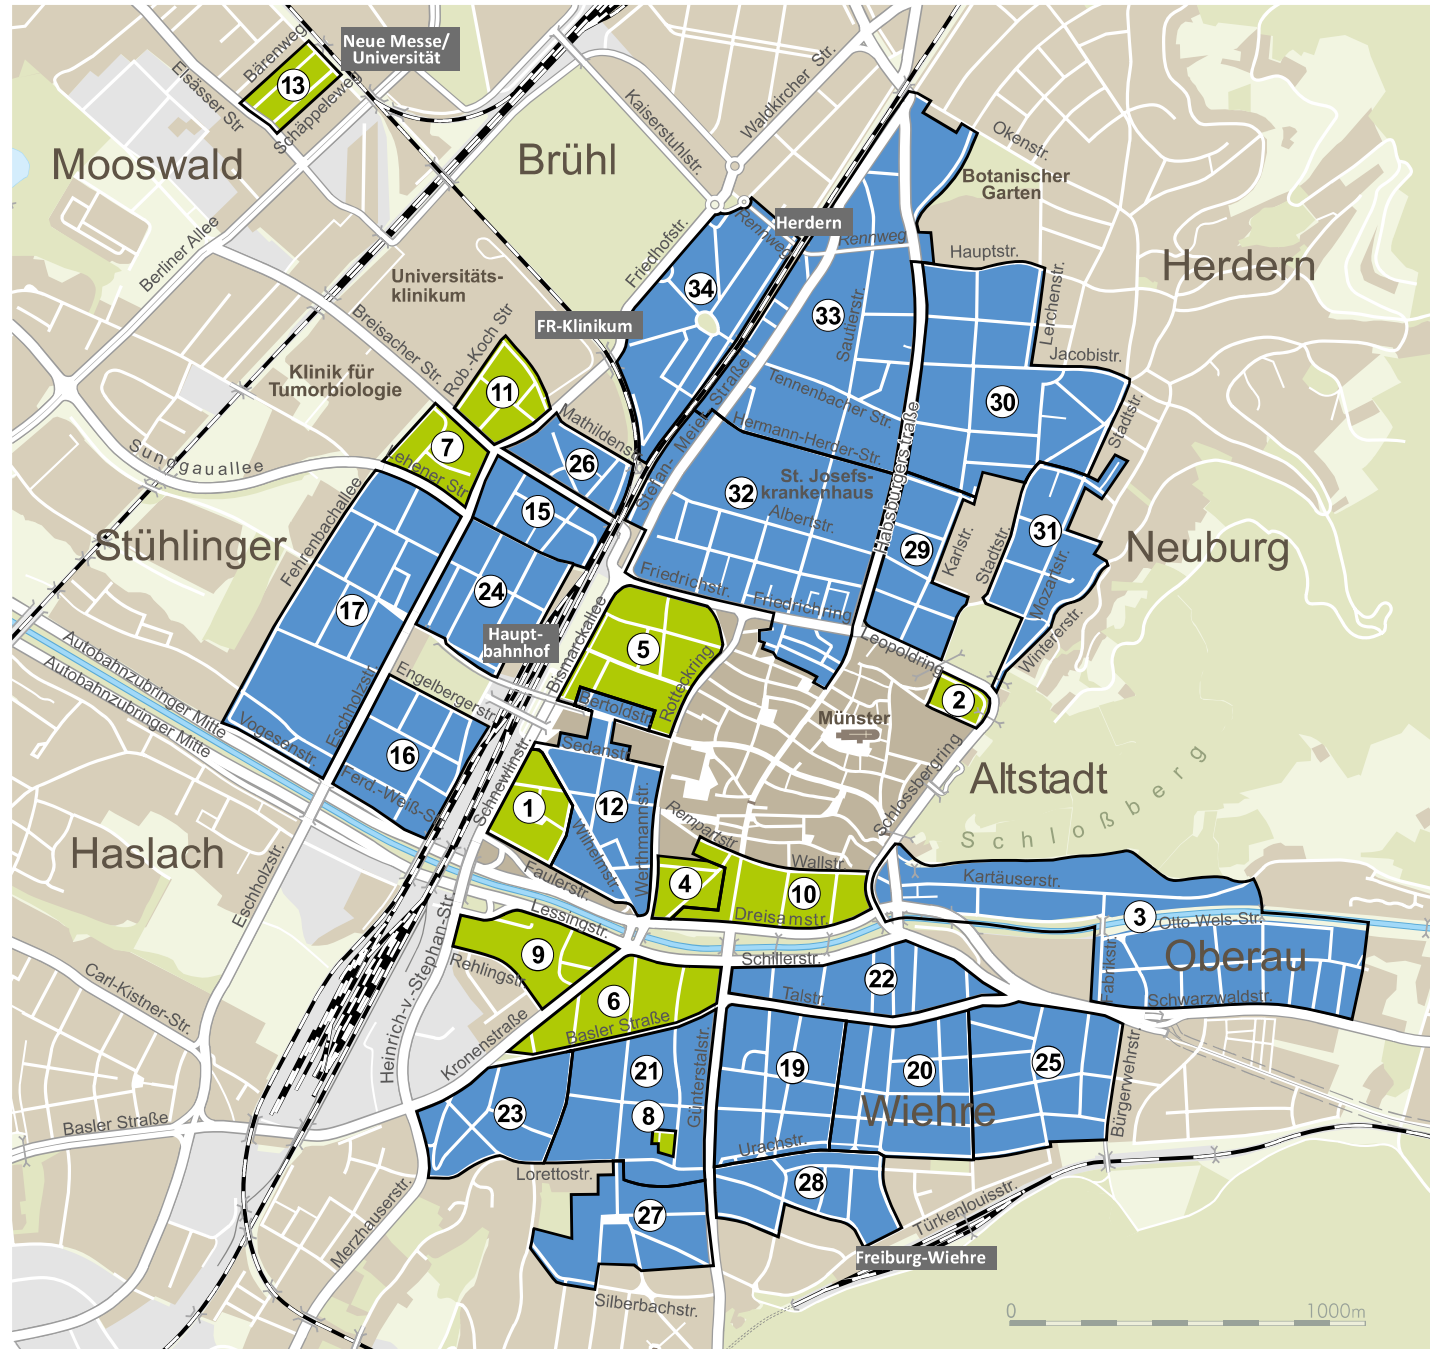

Bewohnerparkgebiete

Trennprinzip:
Parkplätze der Bewohner und Kurzzeitparker werden getrennt ausgewiesen.

Bewohnerparkgebiete

	Gebührenzone	
1	Im Grün	1
2	Karlsplatz	1
4	Breisacher Tor	1
5	Colombiquartier	1
6	Unterwihre 1	2
7	Klinikum Süd	2
8	Annaplatz	2
9	Freiauviertel	2
10	Holzmarkt	1
11	Klinikviertel	2
13	Mooswald-Ost	3

Mischprinzip "Zone":
Parkplätze der Bewohner und Kurzzeitparker werden gemeinsam genutzt.

3	Oberau	2/3
12	Sedanquartier	1
15	Colmarer Straße	1
16	Stühlinger Süd	1
17	Kleineschholz	2
19	Mittel- und Oberwihre 3a	2
20	Mittel- und Oberwihre 3b	2/3
21	Unterwihre 2	2
22	Mittel- und Oberwihre 1	1
23	Unterwihre 3	2
24	Stühlinger	1
25	Mittel- und Oberwihre 2	3
26	Quartier Marchstraße	2
27	Holbeinviertel	3
28	Sternwald Quartier	3
29	Kolpingquartier	1/2
30	Herdern / Neuburg	2
31	Stadtgarten	1/2
32	Institutsviertel	1/2
33	Herdern West	2/3
34	Beurbarung	2

3

Wohnadressen für das Parkgebiet:

Am Floßgraben 1 - 6
Augustinerweg 2 - 22
Bleichestraße 1 - 26
Fabrikstraße 2 - 22 gerade, sowie 1, 13, 15/a, 29, 31
Flauserstraße 1 - 20
Granatgässle 3 - 15
Greiffeneggring 1
Gresserstraße 1 - 26 ohne 21
Heimatstraße 1 - 19
Kartäuserstraße 1 - 61a, 62 - 116 nur gerade, ohne 41, 43, 45, 55/a
Leo-Wohleb-Straße 6, 8