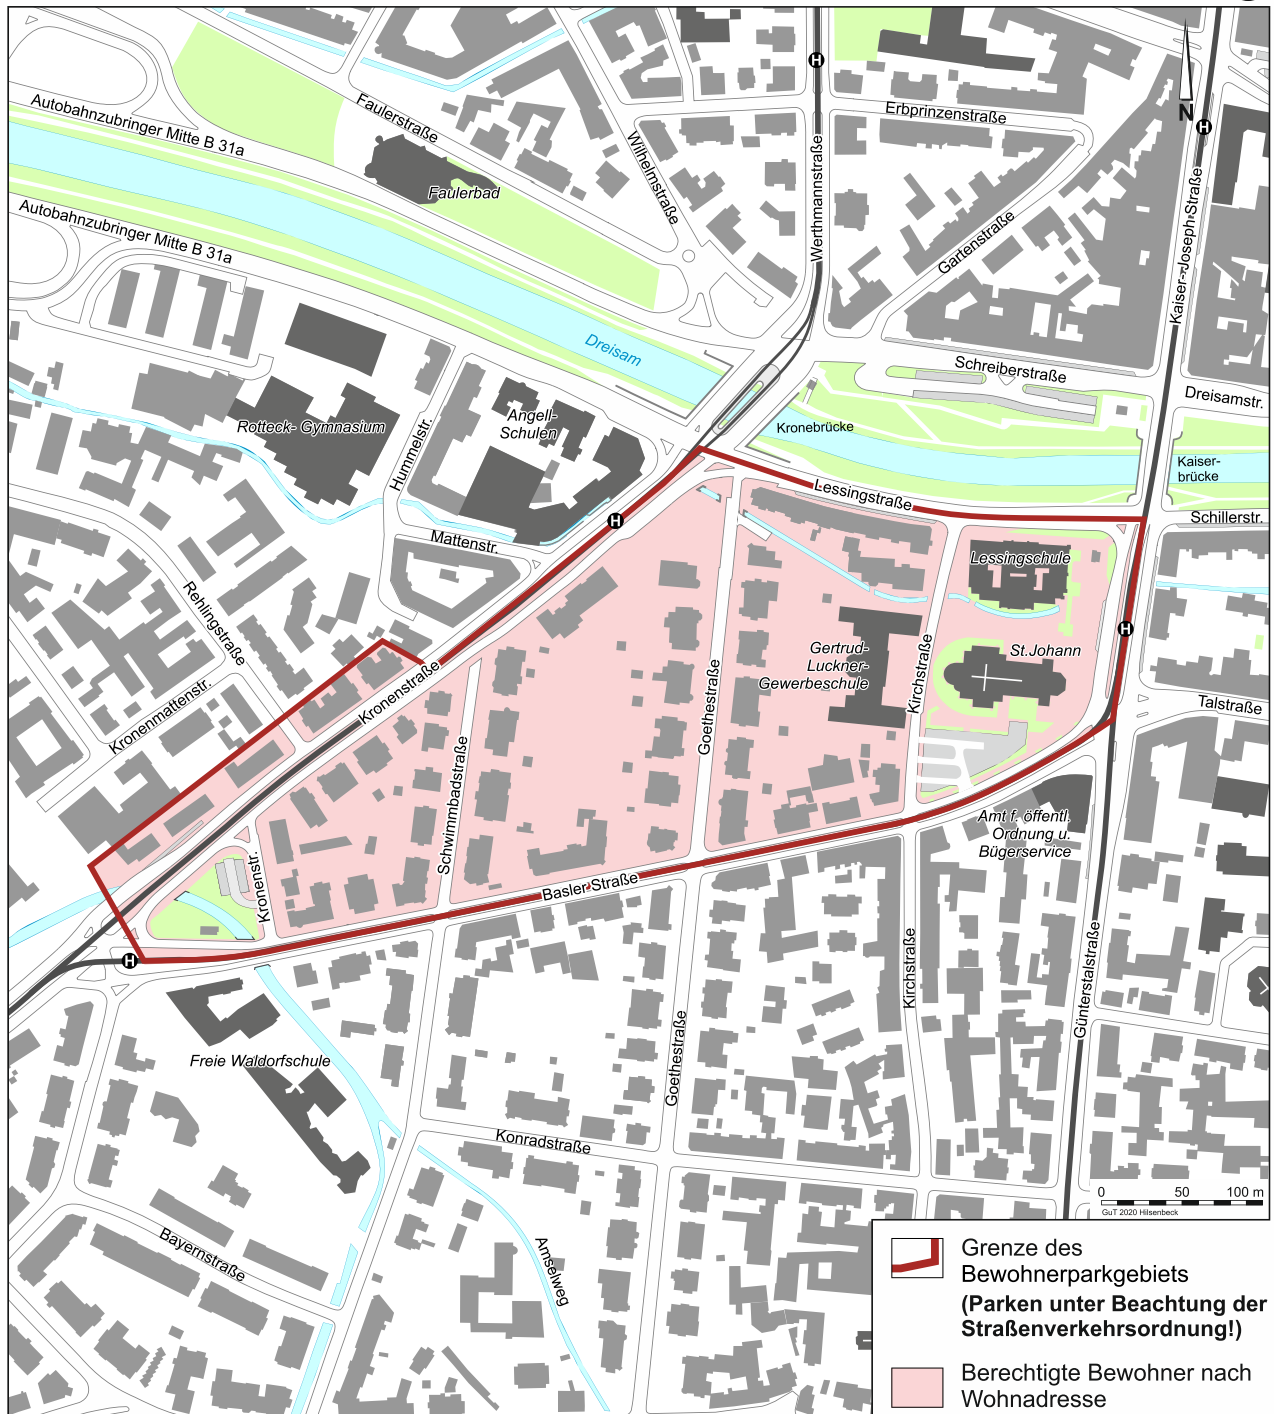

Bewohnerparkgebiet Unterwiehre 1

6

Wohnadressen für das Parkgebiet:

- Basler Straße 09 – 29 ungerade
- Goethestraße 02 – 21, 23
- Kirchstraße 02 – 06 gerade
- Kronenstraße 01 – 25, 31, 33 ungerade
- Kronenstraße 14 – 32 gerade
- Lessingstraße 01 – 10
- Rehlingstraße 02
- Schwimmbadstraße 01 – 13
- Schwimmbadstraße 14 – 16 gerade