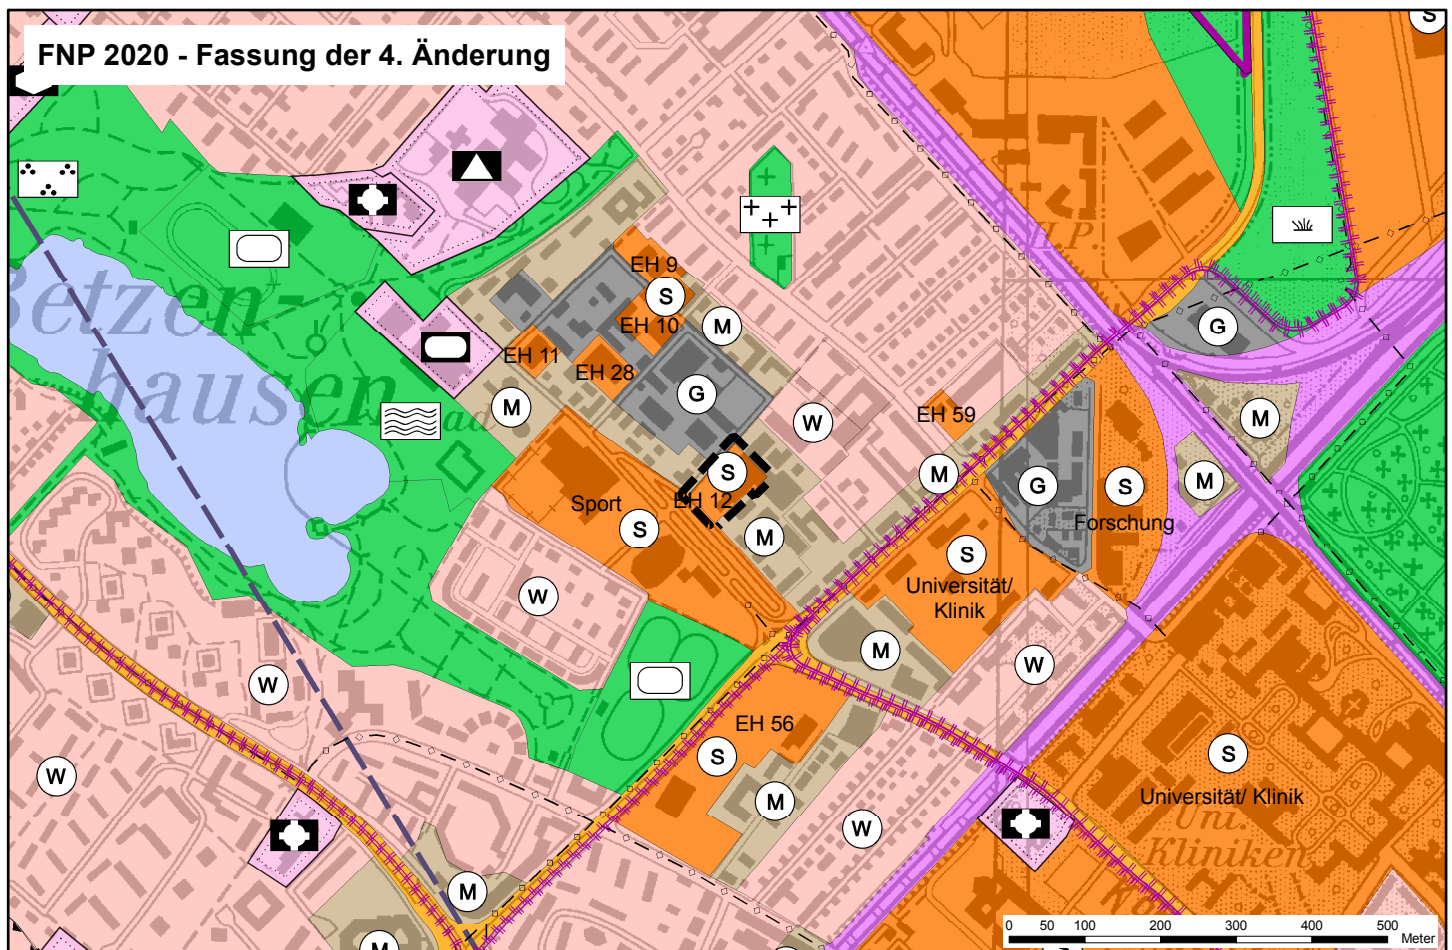

Teiländerung des FNP 2020: Bezeichnung Sonderbauflächen S EH 14/ S EH 12

Teiländerung des FNP 2020: Bezeichnung Sonderbauflächen S EH 12/ S EH 14